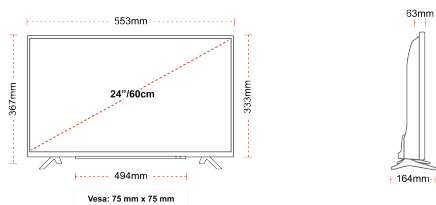

## TAILLE

## ÉCRAN

Taille de l'écran (en pouce et en cm)	24'' / 60cm
Type D'écran	Edge LED (ELED)
Résolution	HD Ready (1366 x 768)
Luminosité	220

## MÉCANIQUE

Dimensions avec emballage (mm)	625 x 110 x 460
Dimensions sans emballage (mm)	553 x 164 x 367
Dimensions sans support (mm)	553 x 63 x 333
Poids brut (kg)	6
Poids net (kg)	3
VESA (mesures du montage mural) P x H	75mm x 75mm
Taille de vis	M4