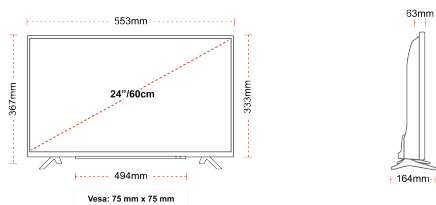

## TAILLE

## ÉCRAN

Taille de l'écran (en pouce et en cm)	24" / 60cm
Type D'écran	Edge LED (ELED)
Résolution	HD Ready (1366 x 768)
Luminosité	220

## MÉCANIQUE

Dimensions avec emballage (mm)	625 x 110 x 460
Dimensions sans emballage (mm)	553 x 164 x 367
Dimensions sans support (mm)	553 x 63 x 333
Poids brut (kg)	6
Poids net (kg)	3
VESA (mesures du montage mural) P x H	75mm x 75mm
Taille de vis	M4