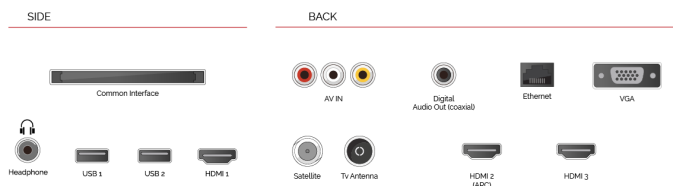

E

16kWh/1000

E
HDR
 16kWh/1000

POINTS FORTS

- ⊗ Android TV
- ⊗ Google Assistant
- ⊗ Chromecast Built in
- ⊗ Google Play Store
- ⊗ 3x HDMI, 2x USB
- ⊗ Internal WLAN & Bluetooth

CONNEXION

TAILLE

ÉCRAN

Taille de l'écran (en pouce et en cm)	24" / 60cm
Type D'écran	Edge LED (ELED)
Résolution	HD Ready (1366 x 768)
Luminosité	220

SON

Dolby Audio™	Oui
Puissance de sortie audio (RMS)	2x2.5W
Type de haut-parleur	Down Firing
Caisson de basse interne	Non
DTS	Non
Égaliseur	5 band
Onkyo	Non