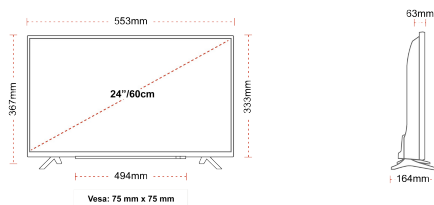

ÉCRAN

Taille de l'écran (en pouce et en cm)	24" / 60cm
Type D'écran	Edge LED (ELED)
Résolution	HD Ready (1366 x 768)
Luminosité	220

SON

Dolby Audio™	Oui
Puissance de sortie audio (RMS)	2x2.5W
Type de haut-parleur	Down Firing
Caisson de basse interne	Non
DTS	Non
Égaliseur	5 band
Onkyo	Non

ACCESSOIRES

Télécommande	Oui
Pile de la télécommande	Oui
Guide de mise en marche rapide	Oui
Petite télécommande	Non

VIDÉO

Wide Color Gamut	Non
HDR	Oui
Dolby Vision HDR	Non
TRU Flow	Non
TRU Resolution	Non
TRU Micro Dimming	Non

SYNTONISEUR / TÉLÉDIFFUSION

Décodeur HEVC (H.265)	Oui
Type de syntoniseur	HD DVB-T2/C/S2
UHD par satellite	Non
Double Syntoniseur	Non
Guide Électronique des Programmes (EPG)	Oui
Recherche automatique	Oui
Capacité programme de stockage (analogique)	200
Capacité programme de stockage (numérique S/S2)	10000
Capacité programme de stockage (numérique T/T2/C)	1000+1000

CONNEXIONS

CI+	Oui
HDMI™	3 HDMI
USB	2 USB
Composant (YPbPr) en	via VGA
Vidéo / audio composite en	Oui
Péritel	Non
Ethernet	Oui
Sortie casque	Oui
Entrée d'antenne	Oui
VGA (PC in - D-Sub15)	Oui

CARACTÉRISTIQUES DU SMART TV

HBBTV ver 2.0.2	Oui
Audio-Video Sharing (AVS)	Non
Toshiba TV Smart Center	Non
Navigateur web	Non
Netflix	Oui
YouTube™	Oui
Bluetooth	Oui
Écran miroir	Chromecast
Prime Video	Oui
Google Assistant	Google Assistant
Amazon Alexa	Non

MÉCANIQUE

Dimensions avec emballage (mm)	625 x 110 x 460
Dimensions sans emballage (mm)	553 x 164 x 367
Dimensions sans support (mm)	553 x 63 x 333
Poids brut (kg)	6
Poids net (kg)	3
VESA (mesures du montage mural) P x H	75mm x 75mm
Taille de vis	M4

ALIMENTATION / ÉNERGIE

Consommation énergétique en mode veille (Moyenne)	<0.5W
Tension de fonctionnement - Fréquence	220-240V AC
12V TV (Mobile TV)	Non