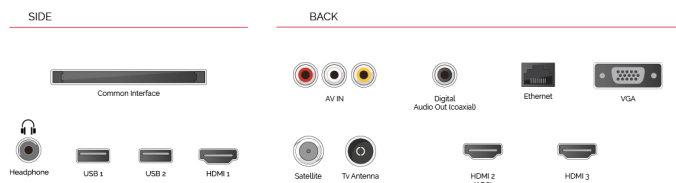

E

16kWh/1000

E

16kWh/1000

POINTS FORTS

- ⊗ Android TV
- ⊗ Google Assistant
- ⊗ Chromecast Built in
- ⊗ Google Play Store
- ⊗ 3x HDMI, 2x USB
- ⊗ Internal WLAN & Bluetooth

CONNEXION

TAILLE

ÉCRAN

Taille de l'écran (en pouce et en cm)	24" / 60cm
Type D'écran	Edge LED (ELED)
Résolution	HD Ready (1366 x 768)
Luminosité	220

SON

Dolby Audio™	Oui
Puissance de sortie audio (RMS)	2x2.5W
Type de haut-parleur	Down Firing
Caisson de basse interne	Non
DTS	Non
Égaliseur	5 band
Onkyo	Non