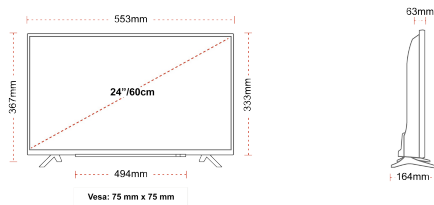

ÉCRAN

Taille de l'écran (en pouce et en cm)	24" / 60cm
Type D'écran	Edge LED (ELED)
Résolution	HD Ready (1366 x 768)
Luminosité	220

SON

Dolby Audio™	Oui
Puissance de sortie audio (RMS)	2x2.5W
Type de haut-parleur	Down Firing
Caisson de basse interne	Non
DTS	Non
Égaliseur	5 band
Onkyo	Non

MÉCANIQUE

Dimensions avec emballage (mm)	625 x 110 x 460
Dimensions sans emballage (mm)	553 x 164 x 367
Dimensions sans support (mm)	553 x 63 x 333
Poids brut (kg)	6
Poids net (kg)	3
VESA (mesures du montage mural) P x H	75mm x 75mm
Taille de vis	M4