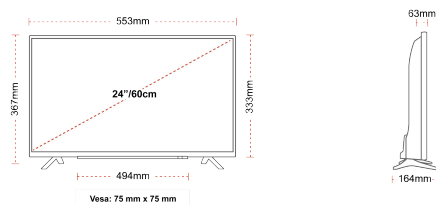

ÉCRAN

Taille de l'écran (en pouce et en cm)	24" / 60cm
Type D'écran	Edge LED (ELED)
Résolution	HD Ready (1366 x 768)
Luminosité	220

SON

Dolby Audio™	Oui
Puissance de sortie audio (RMS)	2x2.5W
Type de haut-parleur	Down Firing
Caisson de basse interne	Non
DTS	Non
Égaliseur	5 band
Onkyo	Non

MÉCANIQUE

Dimensions avec emballage (mm)	625 x 110 x 460
Dimensions sans emballage (mm)	553 x 164 x 367
Dimensions sans support (mm)	553 x 63 x 333
Poids brut (kg)	6
Poids net (kg)	3
VESA (mesures du montage mural) P x H	75mm x 75mm
Taille de vis	M4