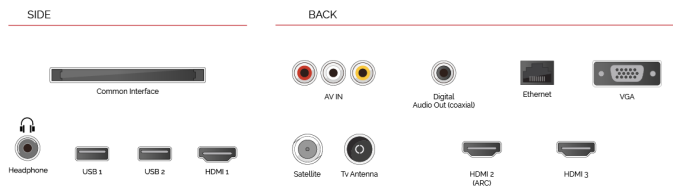

E

16kWh/1000

E

16kWh/1000

POINTS FORTS

- ⊗ Android TV
- ⊗ Google Assistant
- ⊗ Chromecast Built in
- ⊗ Google Play Store
- ⊗ 3x HDMI, 2x USB
- ⊗ Internal WLAN & Bluetooth

CONNEXION

TAILLE

ÉCRAN

Taille de l'écran (en pouce et en cm)	24" / 60cm
Type D'écran	Edge LED (ELED)
Résolution	HD Ready (1366 x 768)
Luminosité	220

SON

Dolby Audio™	Oui
Puissance de sortie audio (RMS)	2x2.5W
Type de haut-parleur	Down Firing
Caisson de basse interne	Non
DTS	Non
Égaliseur	5 band
Onkyo	Non