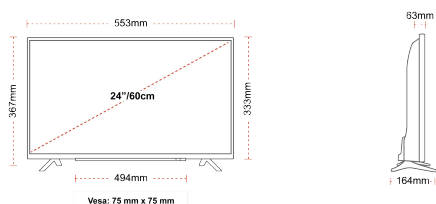

## TAILLE

## ÉCRAN

Taille de l'écran (en pouce et en cm)	24" / 60cm
Type D'écran	LED de bord (ELED)
Résolution	HD Ready (1366 x 768)
Luminosité	220

## MÉCANIQUE

Dimensions avec emballage (mm)	625 x 110 x 460
Dimensions sans emballage (mm)	553 x 164 x 367
Dimensions sans support (mm)	553 x 63 x 333
Poids brut (kg)	6
Poids net (kg)	3
VESA (mesures du montage mural) P x H	75mm x 75mm
Taille de vis	M4M4