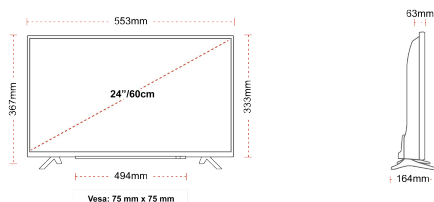

ÉCRAN

Taille de l'écran (en pouce et en cm)	24" / 60cm
Type D'écran	LED de bord (ELED)
Résolution	HD Ready (1366 x 768)
Luminosité	220

SON

Dolby Audio™	Oui
Puissance de sortie audio (RMS)	2x2.5W
Type de haut-parleur	Tir vers le bas
Caisson de basse interne	Non
DTS	Non
Égaliseur	5 bandes
Onkyo	Non

MÉCANIQUE

Dimensions avec emballage (mm)	625 x 110 x 460
Dimensions sans emballage (mm)	553 x 164 x 367
Dimensions sans support (mm)	553 x 63 x 333
Poids brut (kg)	6
Poids net (kg)	3
VESA (mesures du montage mural) P x H	75mm x 75mm
Taille de vis	M4M4