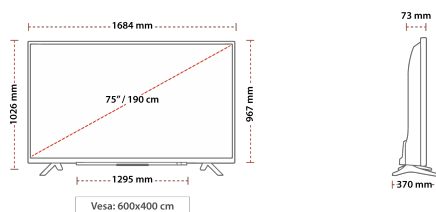

## GRÖßE

## ANZEIGE

Größe (cm & Zoll)	75" / 190cm
Paneltyp	D-LED
Auflösung	UHD (3840 x 2160)