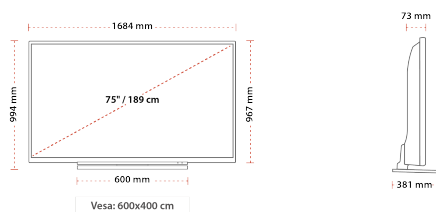

## ANZEIGE

Größe (cm & Zoll)	75" / 189cm
Paneltyp	DLED
Auflösung	Ultra HD (3840 x 2160)
Helligkeit	320