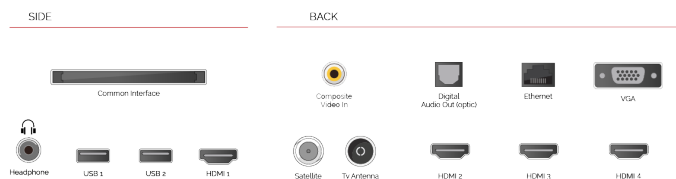

VERBINDUNG

GRÖÖE