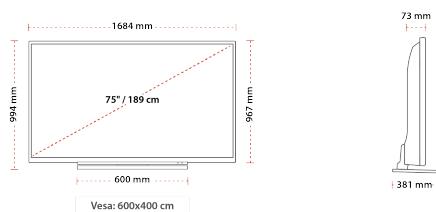

ANZEIGE

| | |
|-------------------|------------------------|
| Größe (cm & Zoll) | 75" / 189cm |
| Paneltyp | DLED |
| Auflösung | Ultra HD (3840 x 2160) |
| Helligkeit | 320 |

TON

| | |
|------------------------------|---|
| Dolby Audio™ | Ja |
| Audio-Ausgangsleistung (RMS) | 2x12W |
| Lautsprechertyp | Down Firing |
| Interner Subwoofer | Ja |
| Sound-Modusarten | Musik, Film, Sprache, Klassik, Flat, Benutzer |
| DTS | Ja |
| Equalizer | 5 band |
| Onkyo | Ja |

MECHANISCH

| | |
|----------------------------------|-------------------|
| Abmessungen mit Verpackung (mm) | 1948 x 210 x 1170 |
| Abmessungen ohne Verpackung (mm) | 381 x 1684 x 994 |
| Abmessungen ohne Ständer (mm) | 73x 1684 x 967 |
| Bruttogewicht (kg) | 56 |
| Eigengewicht (kg) | 44 |
| VESA (Wandhalterung) BxH | 600mm x 400mm |
| Schraubengröße | M8 |