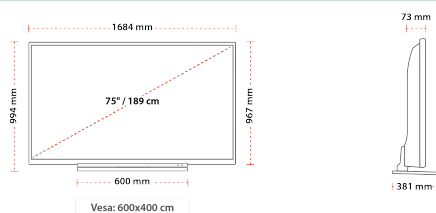

HÖHEPUNKTE

- ⊕ Ultra HD (4K)
- ⊕ 3x HDMI™, 2x USB
- ⊕ WCG (Wide Color Gamut)
- ⊕ Dolby Vision HDR
- ⊕ Sound by Onkyo
- ⊕ HDR10 & HLG (Hybrid Log Gamma)

VERBINDUNG

GRÖÖE

ANZEIGE

Größe (cm & Zoll)	75" / 190cm
Paneltyp	D-LED
Auflösung	UHD (3840 x 2160)
Helligkeit	350