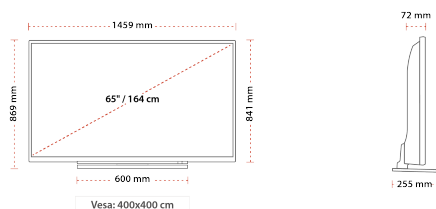

HÖHEPUNKTE

- ⊕ Ultra HD (4K)
- ⊕ 3x HDMI™, 2x USB
- ⊕ HDR10
- ⊕ Hybrid Log Gamma (HLG)
- ⊕ Toshiba Smart Portal
- ⊕ Internal WLAN

GRÖßE

ANZEIGE

Größe (cm & Zoll)	65" / 165cm
Paneltyp	D-LED
Auflösung	UHD (3840 x 2160)