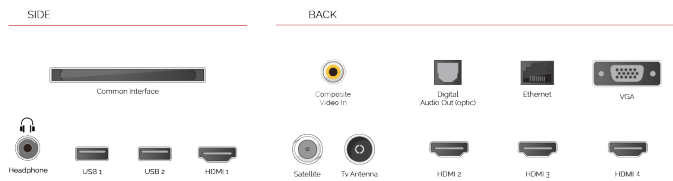

T R U
MICRODIMMING

Verbessert den Kontrast eines Bildes, indem die dunkleren und helleren Bereiche optimiert werden, um ein realistischeres Bild zu erzielen.

NETFLIX

Entdecken Sie die Netflix®-Taste auf Ihrer Fernbedienung, um schnell von einem Abenteuer zum nächsten zu springen.

VERBINDUNG

GRÖÖE

ANZEIGE

Größe (cm & Zoll)	65" / 164cm
Paneltyp	DLED
Auflösung	Ultra HD (3840 x 2160)
Helligkeit	350

TON

Dolby Audio™	Ja
Audio-Ausgangsleistung (RMS)	2x12W
Lautsprechertyp	Down Firing
Interner Subwoofer	Ja
Sound-Modusarten	Musik, Film, Sprache, Klassik, Flat, Benutzer
DTS	DTS HD + DTS TruSurround
Equalizer	5 band
Onkyo	Ja