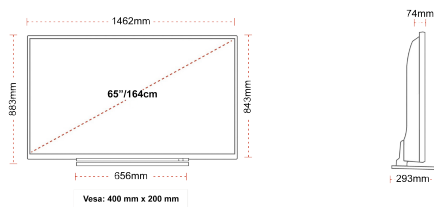

## ANZEIGE

|                   |                        |
|-------------------|------------------------|
| Größe (cm & Zoll) | 65" / 164cm            |
| Paneltyp          | DLED                   |
| Auflösung         | Ultra HD (3840 x 2160) |
| Helligkeit        | 350                    |

## MECHANISCH

|                                  |                  |
|----------------------------------|------------------|
| Abmessungen mit Verpackung (mm)  | 1620 x 165 x 995 |
| Abmessungen ohne Verpackung (mm) | 1462 x 293 x 883 |
| Abmessungen ohne Ständer (mm)    | 1462 x 74 x 843  |
| Bruttogewicht (kg)               | 31               |
| Eigengewicht (kg)                | 24               |
| VESA (Wandhalterung) BxH         | 400mm x 200mm    |
| Schraubengröße                   | M6               |