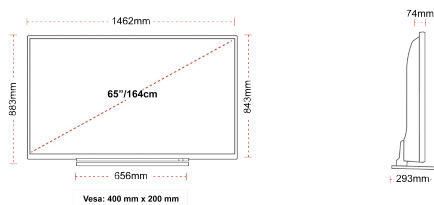

VERBINDUNG

GRÖÖE

ANZEIGE

Größe (cm & Zoll)	65" / 164cm
Paneltyp	DLED
Auflösung	Ultra HD (3840 x 2160)
Helligkeit	350

TON

Dolby Audio™	Ja
Audio-Ausgangsleistung (RMS)	2x12W
Lautsprechertyp	Down Firing
Interner Subwoofer	Ja
Sound-Modusarten	Musik, Film, Sprache, Klassik, Flat, Benutzer
DTS	DTS HD + DTS TruSurround
Equalizer	5 band
Onkyo	Ja

MECHANISCH

Abmessungen mit Verpackung (mm)	1620 x 165 x 995
Abmessungen ohne Verpackung (mm)	1462 x 293 x 883
Abmessungen ohne Ständer (mm)	1462 x 74 x 843
Bruttogewicht (kg)	31
Eigengewicht (kg)	24
VESA (Wandhalterung) BxH	400mm x 200mm
Schraubengröße	M6