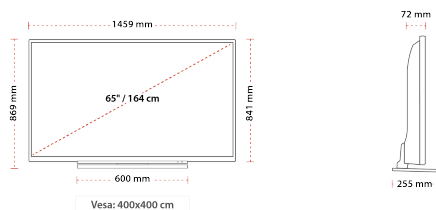

HÖHEPUNKTE

- ⌕ Ultra HD (4K)
- ⌕ 3x HDMI™, 2x USB
- ⌕ Dolby Vision HDR
- ⌕ HDR10
- ⌕ HLG (Hybrid Log Gamma)
- ⌕ Internal WLAN

VERBINDUNG

GRÖÖE

ANZEIGE

Größe (cm & Zoll)	65" / 165cm
Paneltyp	D-LED
Auflösung	UHD (3840 x 2160)
Helligkeit	350

Abmessungen mit Verpackung (mm)	1620 X 190 X 1006
Abmessungen ohne Verpackung (mm)	255 x 1459 x 869
Abmessungen ohne Ständer (mm)	72 x 1459 x 841
Bruttogewicht (kg)	37
Eigengewicht (kg)	30
VESA (Wandhalterung) BxH	400 x 400