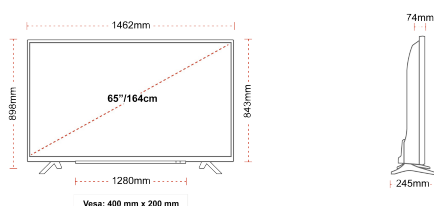

## ANZEIGE

Größe (cm & Zoll)	65" / 164cm
Paneltyp	D-LED
Auflösung	UHD (3840 x 2160)
Helligkeit	350

## MECHANISCH

Abmessungen mit Verpackung (mm)	1620 x 165 x 995
Abmessungen ohne Verpackung (mm)	1462 x 245 x 898
Abmessungen ohne Ständer (mm)	1462 x 74 x 843
VESA (Wandhalterung) BxH	400mm x 200mm