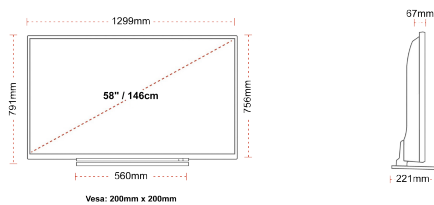

ANZEIGE

Größe (cm & Zoll)	58" / 146cm
Paneltyp	Direkte Hintergrundbeleuchtung (DLED)
Auflösung	Ultra HD (3840 x 2160)
Helligkeit	350

TON

Dolby Audio™	Ja
Audio-Ausgangsleistung (RMS)	2x10W
Lautsprechertyp	Abfeuern
Interner Subwoofer	Ja
Sound-Modusarten	Musik, Film, Sprache, Klassik, Flat, Benutzer
DTS	Ja
Equalizer	5 band
Onkyo	Ja

MECHANISCH

Abmessungen mit Verpackung (mm)	1430 x 154 x 899
Abmessungen ohne Verpackung (mm)	1299 x 221 x 791
Abmessungen ohne Ständer (mm)	1299 x 67 x 756
Bruttogewicht (kg)	26
Eigengewicht (kg)	20
VESA (Wandhalterung) BxH	200mm x 200mm
Schraubengröße	M6