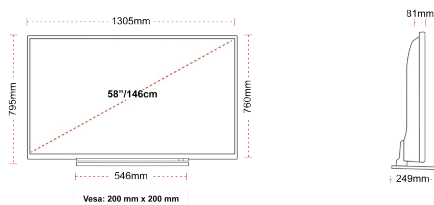

## ANZEIGE

Größe (cm & Zoll)	58" / 146cm
Paneltyp	DLED
Auflösung	Ultra HD (3840 x 2160)
Helligkeit	350

## MECHANISCH

Abmessungen mit Verpackung (mm)	1430 x 154 x 899
Abmessungen ohne Verpackung (mm)	1305 x 249 x 795
Abmessungen ohne Ständer (mm)	1305 x 81 x 760
Bruttogewicht (kg)	22
Eigengewicht (kg)	18
VESA (Wandhalterung) BxH	200mm x 200mm
Schraubengröße	M6