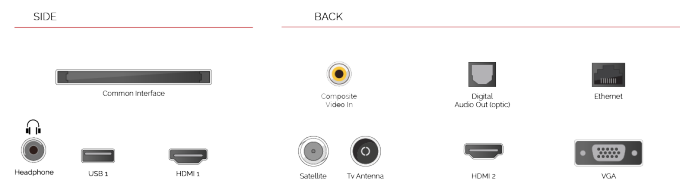

VERBINDUNG

GRÖßE