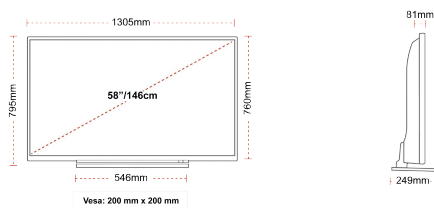

## GRÖßE

## ANZEIGE

Größe (cm & Zoll)	58" / 146cm
Paneltyp	DLED
Auflösung	Ultra HD (3840 x 2160)
Helligkeit	350

## MECHANISCH

Abmessungen mit Verpackung (mm)	1430 x 154 x 884
Abmessungen ohne Verpackung (mm)	1305 x 249 x 795
Abmessungen ohne Ständer (mm)	1305 x 81 x 760
VESA (Wandhalterung) BxH	200mm x 200mm