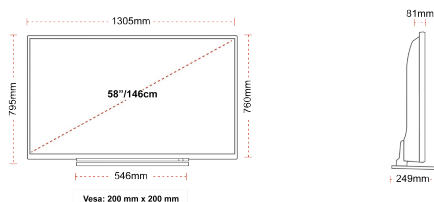

ANZEIGE

Größe (cm & Zoll)	58" / 146cm
Paneltyp	DLED
Auflösung	Ultra HD (3840 x 2160)
Helligkeit	350

TON

Dolby Audio™	JA
Audio-Ausgangsleistung (RMS)	2x10W
Lautsprechertyp	Down Firing
Interner Subwoofer	NEIN
Sound-Modusarten	Music, Film, Rede, Klassik, Flat, Benutzer
DTS	JA
Equalizer	JA
Onkyo	JA

MECHANISCH

Abmessungen mit Verpackung (mm)	1430 x 154 x 884
Abmessungen ohne Verpackung (mm)	1305 x 249 x 795
Abmessungen ohne Ständer (mm)	1305 x 81 x 760
Bruttogewicht (kg)	22
Eigengewicht (kg)	18
VESA (Wandhalterung) BxH	200mm x 200mm
Schraubengröße	M