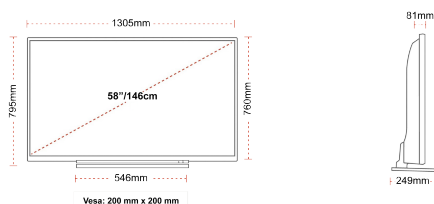

## ANZEIGE

Größe (cm & Zoll)	58" / 146cm
Paneltyp	DLED
Auflösung	Ultra HD (3840 x 2160)
Helligkeit	350

## MECHANISCH

Abmessungen mit Verpackung (mm)	1430 x 154 x 884
Abmessungen ohne Verpackung (mm)	1305 x 249 x 795
Abmessungen ohne Ständer (mm)	1305 x 81 x 760
Bruttogewicht (kg)	22
Eigengewicht (kg)	18
VESA (Wandhalterung) BxH	200mm x 200mm
Schraubengröße	M