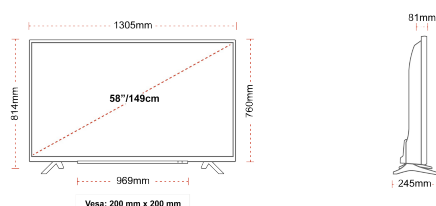

HÖHEPUNKTE

- ⌕ Ultra HD (4K)
- ⌕ 3x HDMI, 2x USB
- ⌕ Dolby Vision HDR
- ⌕ Sound by Onkyo
- ⌕ HDR10
- ⌕ HLG (Hybrid Log Gamma)

VERBINDUNG

GRÖßE

ANZEIGE

Größe (cm & Zoll)	58" / 146cm
Paneltyp	D-LED
Auflösung	UHD (3840 x 2160)
Helligkeit	350

MECHANISCH

Abmessungen mit Verpackung (mm)	1430 x 154 x 884
Abmessungen ohne Verpackung (mm)	1305 x 245 x 814
Abmessungen ohne Ständer (mm)	1305 x 81 x 760
VESA (Wandhalterung) BxH	200mm x 200mm

LEISTUNGS-AUFNAHME / ENERGIE