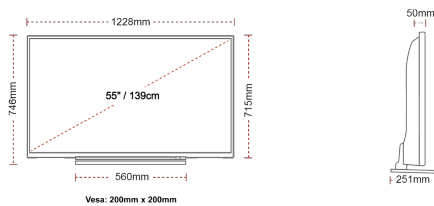

## GRÖßE

## ANZEIGE

Größe (cm & Zoll)	55" / 139cm
Paneltyp	Direct Back Light (DLED)
Auflösung	Ultra HD (3840 x 2160)
Helligkeit	500