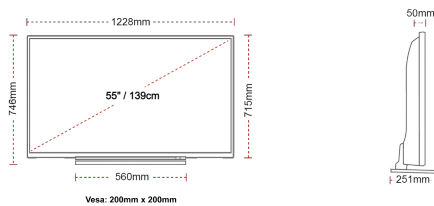

VERBINDUNG

GRÖÖÖ

ANZEIGE

Größe (cm & Zoll)	55" / 139cm
Paneltyp	Direct Back Light (DLED)
Auflösung	Ultra HD (3840 x 2160)
Helligkeit	500

TON

Dolby Audio™	Ja
Audio-Ausgangsleistung (RMS)	2x12W
Lautsprechertyp	Down Firing
Interner Subwoofer	Ja
Sound-Modusarten	Music, Movie, Speech, Classic, Flat, User
DTS	Ja
Equalizer	5 band
Onkyo	Ja
Ger (D) + Nicam Stereo	Ja