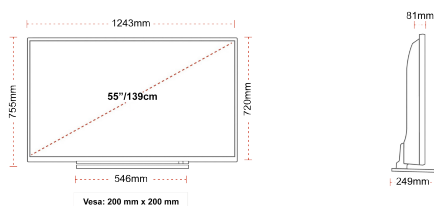

VERBINDUNG

GRÖÖE

ANZEIGE

Größe (cm & Zoll)	55" / 139cm
Paneltyp	Direct Back Light (DLED)
Auflösung	Ultra HD (3840 x 2160)
Helligkeit	350

TON

Dolby Audio™	Ja
Audio-Ausgangsleistung (RMS)	2x10W
Lautsprechertyp	Down Firing
Interner Subwoofer	Nein
Sound-Modusarten	Musik, Film, Sprache, Klassisch, Flach, Benutzer
DTS	Nein
Equalizer	5 band
Onkyo	Nein

ZUBEHÖR

Fernbedienung	Ja
Fernbedienung Batterie	(AAA) x 2 Alkaline
Schnellstart Anleitung	Ja
Mini-Fernbedienung	Nein

VIDEO

Wide Color Gamut	Nein
HDR	Ja
Dolby Vision HDR	Ja
TRU Flow	Ja
TRU Resolution	Ja
TRU Micro Dimming	Ja

TUNER / TV-ÜBERTRAGUNG

HEVC-Dekodierer (H.265)	Ja
Tunertyp	HD DVB-T2/C/S2
UHD über Satellit	Ja
Dualer Tuner	Nein
EPG (Elektronischer Programmführer)	Ja
Automatische Suche	Ja
Programmspeicherkapazität (Analog)	200
Programmspeicherkapazität (Digital S/S2)	10000
Programmspeicherkapazität (Digital T/T2/C)	800

ANSCHLÜSSE

CI+	Ja
HDMI™	3 HDMI
USB	1 USB
Komponente (YPbPr) in	Nein
Kompositvideo/Audio in	Nein
Scart	Nein
Ethernet	Ja
Kopfhörer ausgehend	Ja
Antenneneingang	Ja
VGA (PC in - D-Sub15)	Nein

SMART-TV-FUNKTIONEN

HBBTV ver 2.0.2	Ja
Audio-Video Sharing (AVS)	Ja
Smart Portal	Toshiba
Toshiba TV Smart Center	Ja
Webbrowser	Ja
Netflix	Ja
YouTube™	Ja
Bluetooth	Nein
Bildschirmspiegelung (Miracast)	Miracast
Prime Video	Ja
Google Assistant	Works with Google Assistant
Amazon Alexa	Built in Alexa

MECHANISCH

Abmessungen mit Verpackung (mm)	1369 x 154 x 860
Abmessungen ohne Verpackung (mm)	1243 x 249 x 755
Abmessungen ohne Ständer (mm)	1243 x 81 x 720
Bruttogewicht (kg)	21
Eigengewicht (kg)	16
VESA (Wandhalterung) BxH	200mm x 200mm
Schraubengröße	M6

LEISTUNGS-AUFNAHME / ENERGIE

Energieverbrauch im Standby (Durchschnitt)	<0.5W
Betriebsspannung - Frequenz	220-240V AC
12V TV (Mobile TV)	Nein