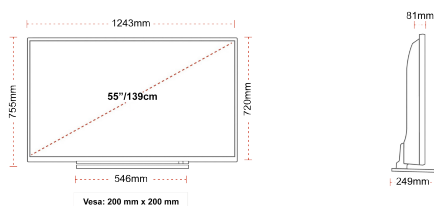

## ANZEIGE

|                   |                          |
|-------------------|--------------------------|
| Größe (cm & Zoll) | 55" / 139cm              |
| Paneltyp          | Direct Back Light (DLED) |
| Auflösung         | Ultra HD (3840 x 2160)   |
| Helligkeit        | 350                      |

## MECHANISCH

|                                  |                  |
|----------------------------------|------------------|
| Abmessungen mit Verpackung (mm)  | 1369 x 154 x 860 |
| Abmessungen ohne Verpackung (mm) | 1243 x 249 x 755 |
| Abmessungen ohne Ständer (mm)    | 1243 x 81 x 720  |
| Bruttogewicht (kg)               | 21               |
| Eigengewicht (kg)                | 16               |
| VESA (Wandhalterung) BxH         | 200mm x 200mm    |
| Schraubengröße                   | M6               |