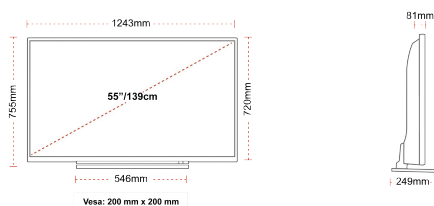

F

77kWh/1000

G

HDR
 123kWh/1000

HÖHEPUNKTE

- ⊗ Alexa Built-in TV
- ⊗ 4K HDR UHD
- ⊗ TRU Picture Engine
- ⊗ Dolby Vision HDR
- ⊗ Dolby Atmos
- ⊗ HDR10 & HLG

VERBINDUNG

GRÖßE

ANZEIGE

Größe (cm & Zoll)	55" / 139cm
Paneltyp	Direct Back Light (DLED)
Auflösung	Ultra HD (3840 x 2160)
Helligkeit	350

TON

Dolby Audio™	Ja
Audio-Ausgangsleistung (RMS)	2x10W
Lautsprechertyp	Down Firing
Interner Subwoofer	Nein
Sound-Modusarten	Musik, Film, Sprache, Klassisch, Flach, Benutzer
DTS	Nein
Equalizer	5 band
Onkyo	Nein

MECHANISCH

Abmessungen mit Verpackung (mm)	1369 x 154 x 860
Abmessungen ohne Verpackung (mm)	1243 x 249 x 755
Abmessungen ohne Ständer (mm)	1243 x 81 x 720
Bruttogewicht (kg)	21
Eigengewicht (kg)	16
VESA (Wandhalterung) BxH	200mm x 200mm
Schraubengröße	M6