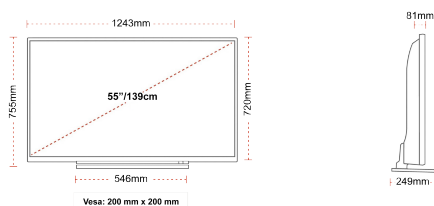

### ANZEIGE

Größe (cm & Zoll)	55" / 139cm
Paneltyp	Direct Back Light (DLED)
Auflösung	Ultra HD (3840 x 2160)
Helligkeit	350