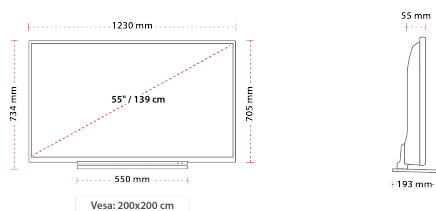

HÖHEPUNKTE

- ⊕ Ultra HD (4K)
- ⊕ 4x HDMI™, 3x USB
- ⊕ WCG (Wide Color Gamut)
- ⊕ Dolby Vision HDR
- ⊕ ME/MC (Motion Estimation Motion Compensation)
- ⊕ Sound by Onkyo

VERBINDUNG

GRÖÖE

ANZEIGE

Größe (cm & Zoll)	55" / 140cm
Paneltyp	OLED
Auflösung	UHD (3840 x 2160)
Helligkeit	470

MECHANISCH

Abmessungen mit Verpackung (mm)	1325 x 165 x 874
Abmessungen ohne Verpackung (mm)	193 x 1230 x 734
Abmessungen ohne Ständer (mm)	55 x 1230 x 705
Bruttogewicht (kg)	29
Eigengewicht (kg)	23,5
VESA (Wandhalterung) BxH	200 x 200