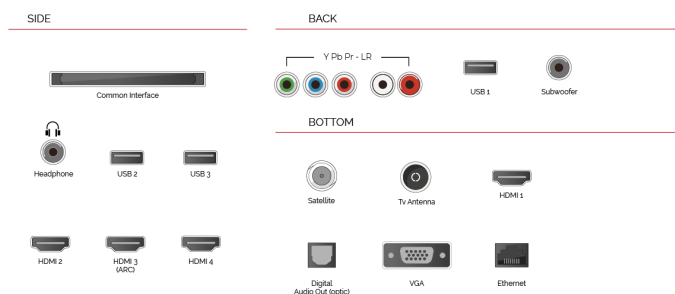

HÖHEPUNKTE

- ⊕ Ultra HD (4K)
- ⊕ 4x HDMI™, 3x USB
- ⊕ WCG (Wide Color Gamut)
- ⊕ Dolby Vision HDR
- ⊕ ME/MC (Motion Estimation Motion Compensation)
- ⊕ Sound by Onkyo

VERBINDUNG

GRÖÖE

ANZEIGE

Größe (cm & Zoll)	55" / 140cm
Paneltyp	OLED
Auflösung	UHD (3840 x 2160)
Helligkeit	470