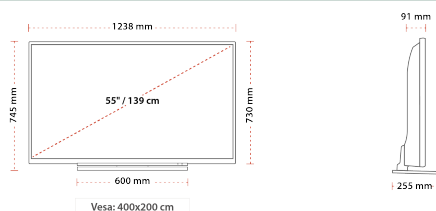

## ANZEIGE

Größe (cm & Zoll)	55" / 139cm
Paneltyp	DLED
Auflösung	Ultra HD (3840 x 2160)
Helligkeit	350