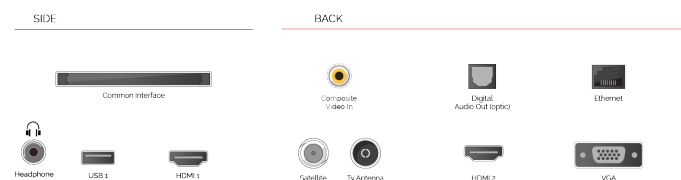

VERBINDUNG

GRÖÖE