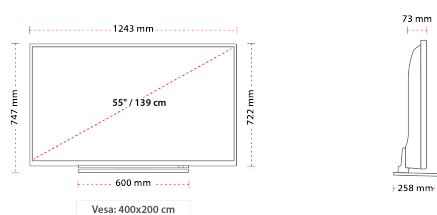

HÖHEPUNKTE

- ⌚ Ultra HD (4K)
- ⌚ 3x HDMI™, 2x USB
- ⌚ Dolby Vision HDR
- ⌚ Sound by Onkyo
- ⌚ HDR10
- ⌚ HLG (Hybrid Log Gamma)

VERBINDUNG

GRÖßE

ANZEIGE

Größe (cm & Zoll)	55" / 140cm
Paneltyp	D-LED
Auflösung	UHD (3840 x 2160)
Helligkeit	350