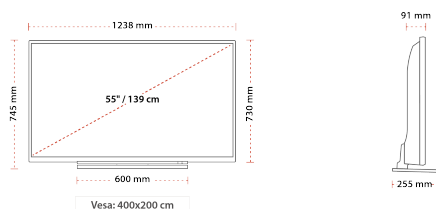

- ⊕ Ultra HD (4K)
- ⊕ 3x HDMI™, 2x USB
- ⊕ HDR10
- ⊕ Hybrid Log Gamma (HLG)
- ⊕ Toshiba Smart Portal
- ⊕ Internal WLAN

GRÖßE

ANZEIGE

Größe (cm & Zoll)	55" / 140cm
Paneltyp	D-LED
Auflösung	UHD (3840 x 2160)