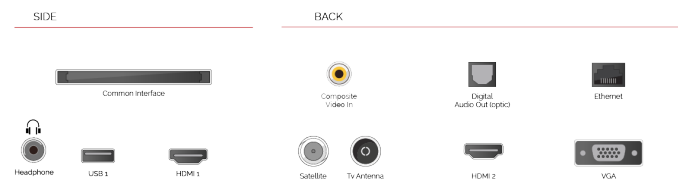

TRU
RESOLUTION

Skaliert automatisch Inhalte, die nicht in 4K ausgespielt werden, sodass Sie Ihre Lieblingsfilme und Fernsehsendungen dennoch in höchster Auflösung sehen können.

TRU
FLOW

Prognostiziert das Bild zwischen den Bildern, um eine flüssigere Abbildung in schnellen Szenen zu erzielen. Perfekt für Sport und Filme.

TRU
MICRO DIMMING

Verbessert den Kontrast eines Bildes, indem die dunkleren und helleren Bereiche optimiert werden, um ein realistischeres Bild zu erzielen.

HÖHEPUNKTE

- ⊕ 4K HDR UHD
- ⊕ TRU Picture Engine
- ⊕ 4x HDMI, 2x USB
- ⊕ Dolby Vision HDR
- ⊕ Sound by Onkyo
- ⊕ Internal WLAN & Bluetooth

VERBINDUNG

GRÖÖE

ANZEIGE

Größe (cm & Zoll)	55" / 139cm
Paneltyp	DLED
Auflösung	Ultra HD (3840 x 2160)
Helligkeit	350

TON

Dolby Audio™	JA
Audio-Ausgangsleistung (RMS)	2x10W + 12W
Lautsprechertyp	Down Firing
Interner Subwoofer	JA
Sound-Modusarten	Music, Film, Rede, Klassik, Flat, Benutzer
DTS	DTS HD + DTS TruSurround
Equalizer	5 Frequenzen
Onkyo	JA