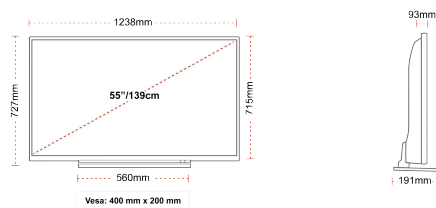

VERBINDUNG

GRÖÖE

ANZEIGE

Größe (cm & Zoll)	55" / 139cm
Paneltyp	DLED
Auflösung	Ultra HD (3840 x 2160)
Helligkeit	350

TON

Dolby Audio™	JA
Audio-Ausgangsleistung (RMS)	2x10W + 12W
Lautsprechertyp	Down Firing
Interner Subwoofer	JA
Sound-Modusarten	Music, Film, Rede, Klassik, Flat, Benutzer
DTS	DTS HD + DTS TruSurround
Equalizer	5 Frequenzen
Onkyo	JA

MECHANISCH

Abmessungen mit Verpackung (mm)	1369 x 165 x 860
Abmessungen ohne Verpackung (mm)	1238 x 191 x 727
Abmessungen ohne Ständer (mm)	1238 x 93 x 715
Bruttogewicht (kg)	24
Eigengewicht (kg)	19
VESA (Wandhalterung) BxH	400mm x 200mm