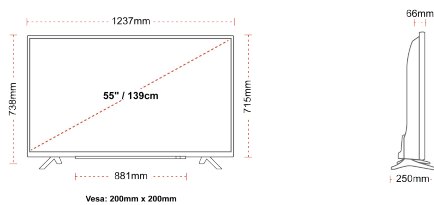

G

HDR
 123kWh/1000

HÖHEPUNKTE

- ⊗ 4K HDR UHD
- ⊗ TRU Picture Engine
- ⊗ 4x HDMI, 2x USB
- ⊗ Dolby Vision HDR
- ⊗ Sound by Onkyo
- ⊗ Dolby Atmos

VERBINDUNG

GRÖÖE

ANZEIGE

Größe (cm & Zoll)	55" / 139cm
Paneltyp	DLED
Auflösung	Ultra HD (3840 x 2160)
Helligkeit	350

MECHANISCH

Abmessungen mit Verpackung (mm)	1369 x 154 x 860
Abmessungen ohne Verpackung (mm)	1237 x 250 x 738
Abmessungen ohne Ständer (mm)	1237 x 66 x 715
Bruttogewicht (kg)	20
Eigengewicht (kg)	15
VESA (Wandhalterung) BxH	200mm x 200mm
Schraubengröße	M6