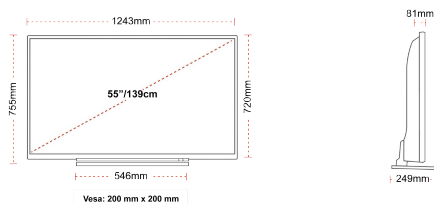

ANZEIGE

Größe (cm & Zoll)	55" / 139cm
Paneltyp	DLED
Auflösung	Ultra HD (3840 x 2160)
Helligkeit	350

TON

Dolby Audio™	Ja
Audio-Ausgangsleistung (RMS)	2x10W
Lautsprechertyp	Down Firing
Interner Subwoofer	Nein
Sound-Modusarten	Musik, Film, Sprache, Klassik, Flat, Benutzer
DTS	DTS HD + DTS TruSurround
Equalizer	5 band
Onkyo	Ja

MECHANISCH

Abmessungen mit Verpackung (mm)	1369 x 154 x 860
Abmessungen ohne Verpackung (mm)	1243 x 249 x 754
Abmessungen ohne Ständer (mm)	1243 x 81 x 719
Bruttogewicht (kg)	21
Eigengewicht (kg)	16
VESA (Wandhalterung) BxH	200mm x 200mm
Schraubengröße	M6