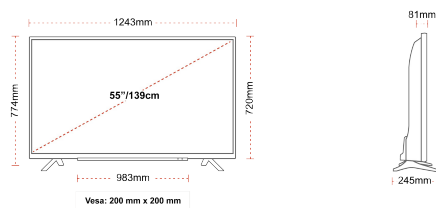

VERBINDUNG

GRÖÖE

ANZEIGE

Größe (cm & Zoll)	55" / 139cm
Paneltyp	DLED
Auflösung	Ultra HD (3840 x 2160)
Helligkeit	350

TON

Dolby Audio™	JA
Audio-Ausgangsleistung (RMS)	2x10W
Lautsprechertyp	Down Firing
Interner Subwoofer	NEIN
Sound-Modusarten	Music, Film, Rede, Klassik, Flat, Benutzer
DTS	DTS HD + DTS TruSurround
Equalizer	5 Frequenzen
Onkyo	JA

MECHANISCH

Abmessungen mit Verpackung (mm)	1369 x 154 x 860
Abmessungen ohne Verpackung (mm)	1243 x 245 x 774
Abmessungen ohne Ständer (mm)	1243 x 81 x 720
Bruttogewicht (kg)	18,5
Eigengewicht (kg)	14
VESA (Wandhalterung) BxH	200mm x 200mm