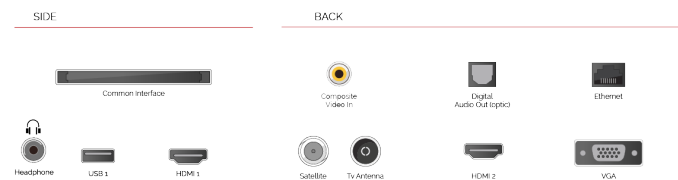

Tauchen Sie ein in ein sagenhaftes TV Erlebnis mit unseren Dolby Vision kompatiblen Fernsehern. Dolby Vision ist das bevorzugte HDR-Videoformat, welches Filmproduzenten weltweit verwenden. Es werden dynamische Metadaten übermittelt, die genau die richtigen Helligkeitsstufen für jeden TV berechnen und darstellen.

Die TRU Picture Technology bietet eine reibungslose, hochskalierte und detailliertere Anzeige für alles, was Sie gerade ansehen.

HÖHEPUNKTE

- ⌚ 4K UHD HDR
- ⌚ TRU Picture Engine
- ⌚ 4x HDMI, 2x USB
- ⌚ Dolby Vision HDR
- ⌚ Sound by Onkyo
- ⌚ Internal WLAN & Bluetooth

VERBINDUNG

GRÖÖE

ANZEIGE

Größe (cm & Zoll)	55" / 139cm
Paneltyp	DLED
Auflösung	Ultra HD (3840 x 2160)
Helligkeit	350

TON

Dolby Audio™	JA
Audio-Ausgangsleistung (RMS)	2x10W
Lautsprechertyp	Down Firing
Interner Subwoofer	NEIN
Sound-Modusarten	Music, Film, Rede, Klassik, Flat, Benutzer
DTS	DTS HD + DTS TruSurround
Equalizer	5 Frequenzen
Onkyo	JA