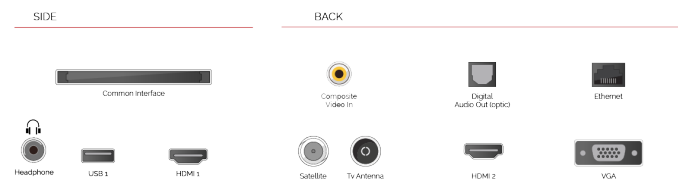

Tauchen Sie ein in ein sagenhaftes TV Erlebnis mit unseren Dolby Vision kompatiblen Fernsehern. Dolby Vision ist das bevorzugte HDR-Videoformat, welches Filmproduzenten weltweit verwenden. Es werden dynamische Metadaten übermittelt, die genau die richtigen Helligkeitsstufen für jeden TV berechnen und darstellen.

Die TRU Picture Technology bietet eine reibungslose, hochskalierte und detailliertere Anzeige für alles, was Sie gerade ansehen.

HÖHEPUNKTE

- ⌚ 4K UHD HDR
- ⌚ TRU Picture Engine
- ⌚ 4x HDMI, 2x USB
- ⌚ Dolby Vision HDR
- ⌚ Sound by Onkyo
- ⌚ Internal WLAN & Bluetooth

VERBINDUNG

GRÖßE

ANZEIGE

Größe (cm & Zoll)	55" / 139cm
Paneltyp	DLED
Auflösung	Ultra HD (3840 x 2160)
Helligkeit	350

TON

Dolby Audio™	JA
Audio-Ausgangsleistung (RMS)	2x10W
Lautsprechertyp	Down Firing
Interner Subwoofer	NEIN
Sound-Modusarten	Music, Film, Rede, Klassik, Flat, Benutzer
DTS	DTS HD + DTS TruSurround
Equalizer	5 Frequenzen
Onkyo	JA