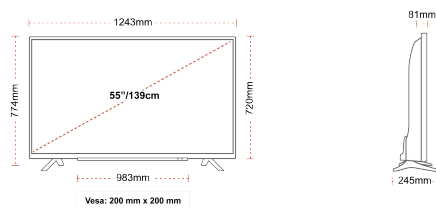

VERBINDUNG

GRÖßE

ANZEIGE

Größe (cm & Zoll)	55" / 139cm
Paneltyp	DLED
Auflösung	Ultra HD (3840 x 2160)
Helligkeit	350

TON

Dolby Audio™	JA
Audio-Ausgangsleistung (RMS)	2x10W
Lautsprechertyp	Down Firing
Interner Subwoofer	NEIN
Sound-Modusarten	Music, Film, Rede, Klassik, Flat, Benutzer
DTS	DTS HD + DTS TruSurround
Equalizer	5 Frequenzen
Onkyo	JA

MECHANISCH

Abmessungen mit Verpackung (mm)	1369 x 154 x 860
Abmessungen ohne Verpackung (mm)	1243 x 245 x 774
Abmessungen ohne Ständer (mm)	1243 x 81 x 720
Bruttogewicht (kg)	18,5
Eigengewicht (kg)	14
VESA (Wandhalterung) BxH	200mm x 200mm