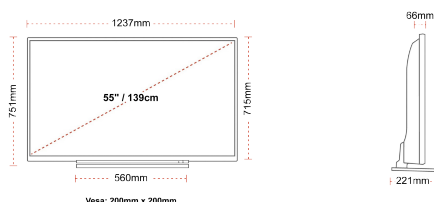

## ANZEIGE

Größe (cm & Zoll)	55" / 139cm
Paneltyp	DLED
Auflösung	Ultra HD (3840 x 2160)
Helligkeit	320

## MECHANISCH

Abmessungen mit Verpackung (mm)	1369 x 154 x 860
Abmessungen ohne Verpackung (mm)	1237 x 221 x 751
Abmessungen ohne Ständer (mm)	1237 x 66 x 715
Bruttogewicht (kg)	23,5
Eigengewicht (kg)	18,5
VESA (Wandhalterung) BxH	200mm x 200mm