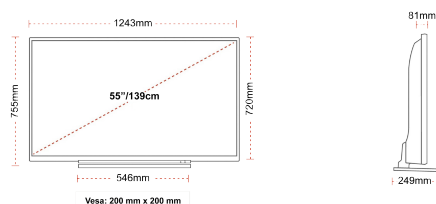

## ANZEIGE

Größe (cm & Zoll)	55" / 139cm
Paneltyp	DLED
Auflösung	Ultra HD (3840 x 2160)
Helligkeit	350

## MECHANISCH

Abmessungen mit Verpackung (mm)	1369 x 154 x 860
Abmessungen ohne Verpackung (mm)	1243 x 249 x 754
Abmessungen ohne Ständer (mm)	1243 x 81 x 719
Bruttogewicht (kg)	21
Eigengewicht (kg)	16
VESA (Wandhalterung) BxH	200mm x 200mm
Schraubengröße	M6