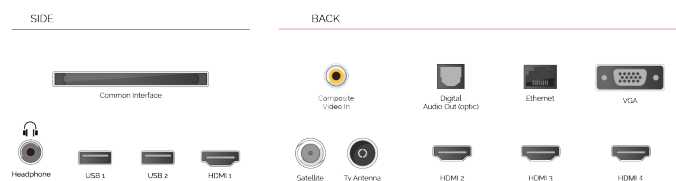

VERBINDUNG

GRÖÖE