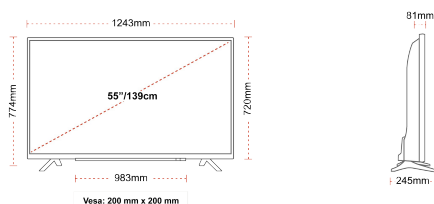

## ANZEIGE

Größe (cm & Zoll)	55" / 139cm
Paneltyp	DLED
Auflösung	Ultra HD (3840 x 2160)
Helligkeit	350

## MECHANISCH

Abmessungen mit Verpackung (mm)	1369 x 154 x 860
Abmessungen ohne Verpackung (mm)	1243 x 245 x 765
Abmessungen ohne Ständer (mm)	1243 x 81 x 719
Bruttogewicht (kg)	19
Eigengewicht (kg)	14
VESA (Wandhalterung) BxH	200mm x 200mm
Schraubengröße	M6