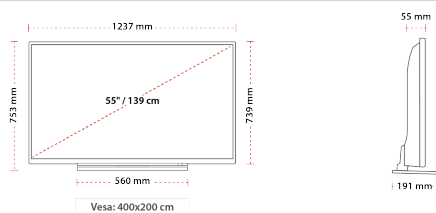

VERBINDUNG

GRÖÖE

ANZEIGE

Größe (cm & Zoll)	55" / 140cm
Paneltyp	E-LED
Auflösung	UHD (3840 x 2160)
Helligkeit	300

TON

Dolby Audio™	JA
Audio-Ausgangsleistung (RMS)	2x12W
Lautsprechertyp	Nach vorn gerichtete Lautsprecherbox
Interner Subwoofer	NEIN
Sound-Modusarten	Music, Film, Rede, Klassik, Flat, Benutzer
DTS	DTSTM HD + DTS™ TruSurround
Equalizer	5 Frequenzen
Onkyo	JA

Abmessungen mit Verpackung (mm)	1369 x 145 x 874
Abmessungen ohne Verpackung (mm)	191 x 1237 x 753
Abmessungen ohne Ständer (mm)	55 x 1237 x 739
Bruttogewicht (kg)	27,5
Eigengewicht (kg)	22
VESA (Wandhalterung) BxH	400 x 200