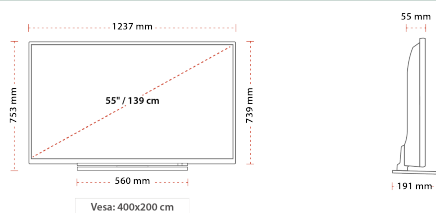

## ANZEIGE

Größe (cm & Zoll)	55" / 140cm
Paneltyp	E-LED
Auflösung	UHD (3840 x 2160)
Helligkeit	300