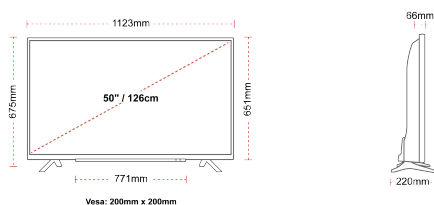

GRÖßE

ANZEIGE

Größe (cm & Zoll)	50" / 126cm
Paneltyp	Direct Back Light (DLED)
Auflösung	Ultra HD (3840 x 2160)
Helligkeit	350

TON

Dolby Audio™	Ja
Audio-Ausgangsleistung (RMS)	2x10W
Lautsprechertyp	Down Firing
Interner Subwoofer	Ja
Sound-Modusarten	Smart, Film, Musik, Nachrichten
DTS	Ja
Equalizer	5 band
Onkyo	Ja

MECHANISCH

Abmessungen mit Verpackung (mm)	1215 x 154 x 780
Abmessungen ohne Verpackung (mm)	1123 x 220 x 675
Abmessungen ohne Ständer (mm)	1123 x 66 x 651
Bruttogewicht (kg)	15,5
Eigengewicht (kg)	11,5
VESA (Wandhalterung) BxH	200mm x 200mm
Schraubengröße	M6