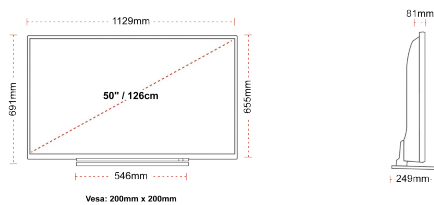

ANZEIGE

Größe (cm & Zoll)	50" / 126cm
Paneltyp	DLED
Auflösung	Ultra HD (3840 x 2160)
Helligkeit	350

TON

Dolby Audio™	Ja
Audio-Ausgangsleistung (RMS)	2x10W
Lautsprechertyp	Down Firing
Interner Subwoofer	Nein
Sound-Modusarten	Musik, Film, Sprache, Klassik, Flat, Benutzer
DTS	DTS HD + DTS TruSurround
Equalizer	5 band
Onkyo	Ja

MECHANISCH

Abmessungen mit Verpackung (mm)	1215 x 154 x 780
Abmessungen ohne Verpackung (mm)	1129 x 249 x 691
Abmessungen ohne Ständer (mm)	1129 x 81 x 655
Bruttogewicht (kg)	17
Eigengewicht (kg)	13
VESA (Wandhalterung) BxH	200mm x 200mm
Schraubengröße	M6