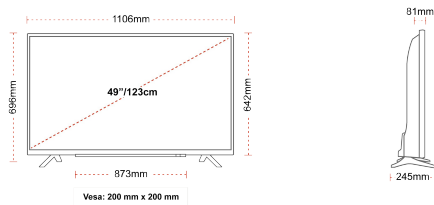

ANZEIGE

Größe (cm & Zoll)	49" / 123cm
Paneltyp	Direkte Hintergrundbeleuchtung (DLED)
Auflösung	Ultra HD (3840 x 2160)
Helligkeit	350

TON

Dolby Audio™	Ja
Audio-Ausgangsleistung (RMS)	2x10W
Lautsprechertyp	Abfeuern
Interner Subwoofer	Nein
Sound-Modusarten	Musik, Film, Sprache, Klassik, Flat, Benutzer
DTS	Ja
Equalizer	5 band
Onkyo	Ja

ZUBEHÖR

Fernbedienung	Ja
Fernbedienung Batterie	Ja
Schnellstart Anleitung	Ja
Mini-Fernbedienung	Nein

VIDEO

Wide Color Gamut	Nein
HDR	Ja
Dolby Vision HDR	Ja
TRU Flow	Ja
TRU Resolution	Ja
TRU Micro Dimming	Ja

TUNER / TV-ÜBERTRAGUNG

HEVC-Dekodierer (H.265)	Ja
Tunertyp	HD DVB-T2/C/S2
UHD über Satellit	Ja
Dualer Tuner	Nein
EPG (Elektronischer Programmführer)	Ja
Automatische Suche	Ja
Programmspeicherkapazität (Analog)	200
Programmspeicherkapazität (Digital S/S2)	10000
Programmspeicherkapazität (Digital T/T2/C)	800

ANSCHLÜSSE

CI+	Ja
HDMI™	4 HDMI
USB	2 USB
Komponente (YPbPr) in	über VGA
Kompositvideo/Audio in	Ja
Scart	Nein
Ethernet	Ja
Kopfhörer ausgehend	Ja
Antenneneingang	Ja
VGA (PC in - D-Sub15)	Ja

SMART-TV-FUNKTIONEN

HBBTV ver 2.0.2	Ja
Audio-Video Sharing (AVS)	Ja
Smart Portal	Ja
Toshiba TV Smart Center	Ja
Webbrowser	Ja
Netflix	Ja
YouTube™	Ja
Bluetooth	Ja
Bildschirmspiegelung (Miracast)	Ja
Prime Video	Ja
Google Assistant	Works with Google Assistant
Amazon Alexa	Works with Alexa

MECHANISCH

Abmessungen mit Verpackung (mm)	1195 x 154 x 765
Abmessungen ohne Verpackung (mm)	1106 x 245 x 696
Abmessungen ohne Ständer (mm)	1106 x 81 x 641
Bruttogewicht (kg)	15
Eigengewicht (kg)	10
VESA (Wandhalterung) BxH	200mm x 200mm
Schraubengröße	M6

LEISTUNGS-AUFNAHME / ENERGIE

Energieverbrauch im Standby (Durchschnitt)	<0.5W
Betriebsspannung – Frequenz	220-240V AC
12V TV (Mobile TV)	Nein