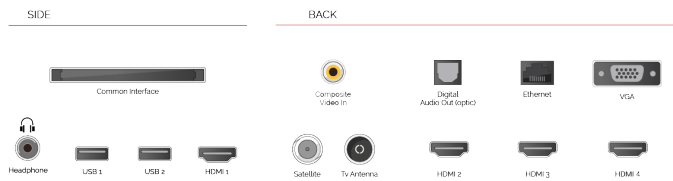

G

69kWh/1000

G
HDR
100kWh/1000

HÖHEPUNKTE

- ⊗ 4K HDR UHD
- ⊗ TRU Picture Engine
- ⊗ 4x HDMI, 2x USB
- ⊗ Dolby Vision HDR
- ⊗ Sound by Onkyo
- ⊗ Internal WLAN & Bluetooth

VERBINDUNG

GRÖÖE

ANZEIGE

Größe (cm & Zoll)	49" / 123cm
Paneltyp	Direkte Hintergrundbeleuchtung (DLED)
Auflösung	Ultra HD (3840 x 2160)
Helligkeit	350

TON

Dolby Audio™	Ja
Audio-Ausgangsleistung (RMS)	2x10W
Lautsprechertyp	Abfeuern
Interner Subwoofer	Nein
Sound-Modusarten	Musik, Film, Sprache, Klassik, Flat, Benutzer
DTS	Ja
Equalizer	5 band
Onkyo	Ja