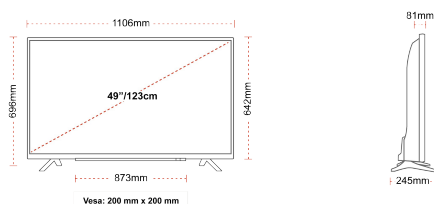

VERBINDUNG

GRÖÖE

ANZEIGE

Größe (cm & Zoll)	49" / 123cm
Paneltyp	Direkte Hintergrundbeleuchtung (DLED)
Auflösung	Ultra HD (3840 x 2160)
Helligkeit	350

TON

Dolby Audio™	Ja
Audio-Ausgangsleistung (RMS)	2x10W
Lautsprechertyp	Abfeuern
Interner Subwoofer	Nein
Sound-Modusarten	Smart, Film, Musik, Nachrichten
DTS	Ja
Equalizer	5 band
Onkyo	Nein

MECHANISCH

Abmessungen mit Verpackung (mm)	1195 x 154 x 765
Abmessungen ohne Verpackung (mm)	1106 x 245 x 696
Abmessungen ohne Ständer (mm)	1106 x 81 x 641
Bruttogewicht (kg)	15
Eigengewicht (kg)	10
VESA (Wandhalterung) BxH	200mm x 200mm
Schraubengröße	M