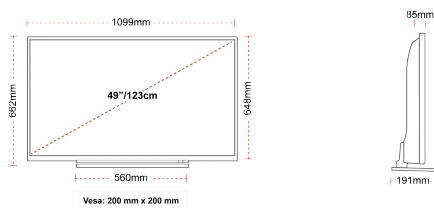

## ANZEIGE

Größe (cm & Zoll)	49" / 123cm
Paneltyp	DLED
Auflösung	Ultra HD (3840 x 2160)
Helligkeit	350