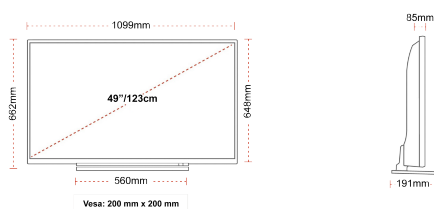

HÖHEPUNKTE

- ⊕ 4K HDR UHD
- ⊕ TRU Picture Engine
- ⊕ 4x HDMI, 2x USB
- ⊕ Dolby Vision HDR
- ⊕ Sound by Onkyo
- ⊕ Internal WLAN & Bluetooth

VERBINDUNG

GRÖÖE

ANZEIGE

| | |
|-------------------|------------------------|
| Größe (cm & Zoll) | 49" / 123cm |
| Paneltyp | DLED |
| Auflösung | Ultra HD (3840 x 2160) |
| Helligkeit | 350 |

MECHANISCH

| | |
|----------------------------------|------------------|
| Abmessungen mit Verpackung (mm) | 1195 x 165 x 765 |
| Abmessungen ohne Verpackung (mm) | 1099 x 191 x 662 |
| Abmessungen ohne Ständer (mm) | 1099 x 85 x 648 |
| Bruttogewicht (kg) | 20 |
| Eigengewicht (kg) | 15,5 |
| VESA (Wandhalterung) BxH | 200mm x 200mm |