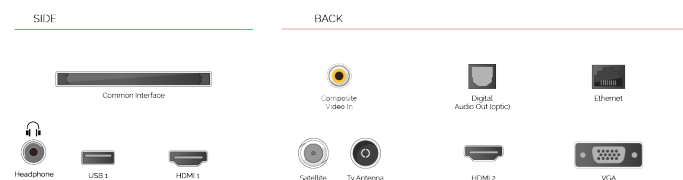

Damit Sie auf HDR-Inhalte zugreifen können, unterstützen unsere Fernseher nicht nur das Standard-HDR-Videoformat HDR10, sondern auch Hybrid Log Gamma oder HLG. Diese Kompatibilität mit HLG macht unsere Modelle zukunftssicher, so dass Sie zukünftige HDR-Sendungen empfangen können.

HÖHEPUNKTE

- ⊕ 4K HDR UHD
- ⊕ TRU Picture Engine
- ⊕ 4x HDMI, 2x USB
- ⊕ Dolby Vision HDR
- ⊕ Sound by Onkyo
- ⊕ Internal WLAN & Bluetooth

VERBINDUNG

GRÖÖE

ANZEIGE

| | |
|-------------------|------------------------|
| Größe (cm & Zoll) | 49" / 123cm |
| Paneltyp | DLED |
| Auflösung | Ultra HD (3840 x 2160) |
| Helligkeit | 350 |