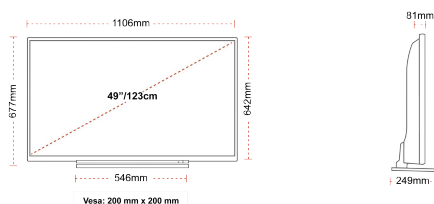

ANZEIGE

Größe (cm & Zoll)	49" / 123cm
Paneltyp	DLED
Auflösung	Ultra HD (3840 x 2160)
Helligkeit	350

TON

Dolby Audio™	JA
Audio-Ausgangsleistung (RMS)	2x10W
Lautsprechertyp	Down Firing
Interner Subwoofer	NEIN
Sound-Modusarten	Music, Film, Rede, Klassik, Flat, Benutzer
DTS	JA
Equalizer	JA
Onkyo	JA

MECHANISCH

Abmessungen mit Verpackung (mm)	1195 x 154 x 765
Abmessungen ohne Verpackung (mm)	1106 x 249 x 673
Abmessungen ohne Ständer (mm)	1106 x 81 x 641
Bruttogewicht (kg)	17
Eigengewicht (kg)	12
VESA (Wandhalterung) BxH	200mm x 200mm
Schraubengröße	M6