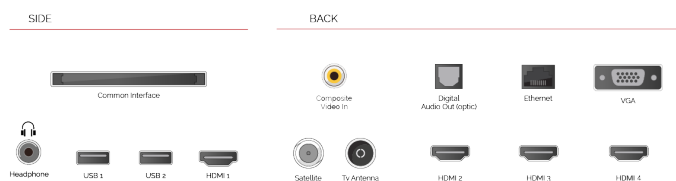

VERBINDUNG

GRÖÖE