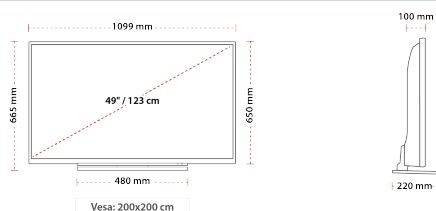

HÖHEPUNKTE

- ⊕ Ultra HD (4K)
- ⊕ 3x HDMI™, 2x USB
- ⊕ Dolby Vision HDR
- ⊕ HDR10
- ⊕ HLG (Hybrid Log Gamma)
- ⊕ Internal WLAN

VERBINDUNG

GRÖÖE

ANZEIGE

Größe (cm & Zoll)	49" / 124cm
Paneltyp	D-LED
Auflösung	UHD (3840 x 2160)
Helligkeit	350