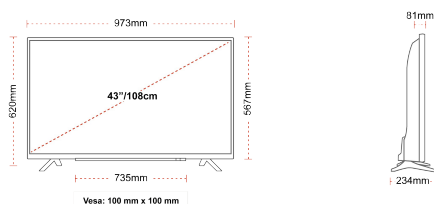

G

HDR
 88kWh/1000

HÖHEPUNKTE

- ⊗ 4K HDR UHD
- ⊗ TRU Picture Engine
- ⊗ 4x HDMI, 2x USB
- ⊗ Dolby Vision HDR
- ⊗ Sound by Onkyo
- ⊗ Internal WLAN & Bluetooth

VERBINDUNG

GRÖÖE

ANZEIGE

Größe (cm & Zoll)	43" / 108cm
Paneltyp	DLED
Auflösung	Ultra HD (3840 x 2160)
Helligkeit	350

MECHANISCH

Abmessungen mit Verpackung (mm)	1085 x 154 x 710
Abmessungen ohne Verpackung (mm)	973 x 234 x 620
Abmessungen ohne Ständer (mm)	973 x 81 x 567
Bruttogewicht (kg)	11,0
Eigengewicht (kg)	7,5
VESA (Wandhalterung) BxH	100mm x 100mm
Schraubengröße	M4