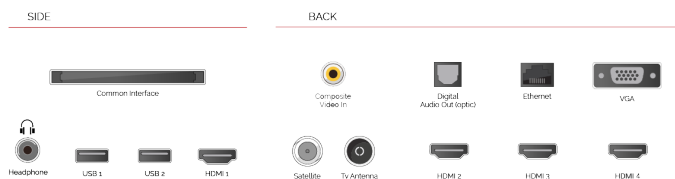

G

HDR
 88kWh/1000

HÖHEPUNKTE

- ⊗ 4K HDR UHD
- ⊗ TRU Picture Engine
- ⊗ 4x HDMI, 2x USB
- ⊗ Dolby Vision HDR
- ⊗ Sound by Onkyo
- ⊗ Internal WLAN & Bluetooth

VERBINDUNG

GRÖÖE

ANZEIGE

Größe (cm & Zoll)	43" / 108cm
Paneltyp	DLED
Auflösung	Ultra HD (3840 x 2160)
Helligkeit	350