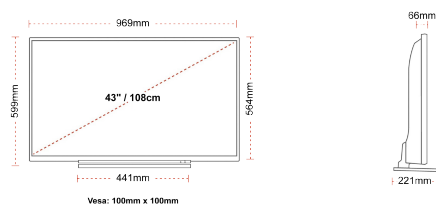

## ANZEIGE

Größe (cm & Zoll)	43" / 108cm
Paneltyp	Direkte Hintergrundbeleuchtung (DLED)
Auflösung	Ultra HD (3840 x 2160)
Helligkeit	320

## MECHANISCH

Abmessungen mit Verpackung (mm)	1085 x 154 x 710
Abmessungen ohne Verpackung (mm)	969 x 221 x 599
Abmessungen ohne Ständer (mm)	969 x 66 x 564
Bruttogewicht (kg)	15
Eigengewicht (kg)	11
VESA (Wandhalterung) BxH	100mm x 100mm
Schraubengröße	M4