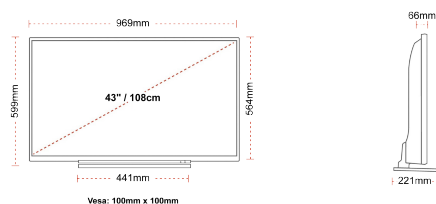

G

HDR
 88kWh/1000

HÖHEPUNKTE

- ⊗ 4K HDR UHD
- ⊗ TRU Picture Engine
- ⊗ 4x HDMI, 1x USB
- ⊗ Dolby Vision HDR
- ⊗ Sound by Onkyo
- ⊗ Dolby Atmos

VERBINDUNG

GRÖÖE

ANZEIGE

Größe (cm & Zoll)	43" / 108cm
Paneltyp	Direkte Hintergrundbeleuchtung (DLED)
Auflösung	Ultra HD (3840 x 2160)
Helligkeit	320

MECHANISCH

Abmessungen mit Verpackung (mm)	1085 x 154 x 710
Abmessungen ohne Verpackung (mm)	969 x 221 x 599
Abmessungen ohne Ständer (mm)	969 x 66 x 564
Bruttogewicht (kg)	15
Eigengewicht (kg)	11
VESA (Wandhalterung) BxH	100mm x 100mm
Schraubengröße	M4