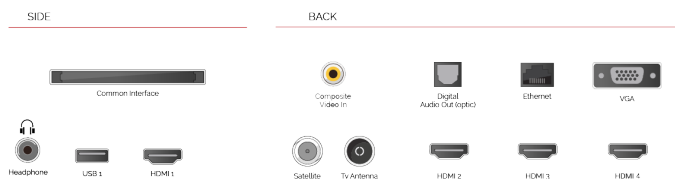

G

HDR
 88kWh/1000

HÖHEPUNKTE

- ⊗ 4K HDR UHD
- ⊗ TRU Picture Engine
- ⊗ 4x HDMI, 1x USB
- ⊗ Dolby Vision HDR
- ⊗ Sound by Onkyo
- ⊗ Dolby Atmos

VERBINDUNG

GRÖÖE

ANZEIGE

Größe (cm & Zoll)	43" / 108cm
Paneltyp	Direkte Hintergrundbeleuchtung (DLED)
Auflösung	Ultra HD (3840 x 2160)
Helligkeit	320