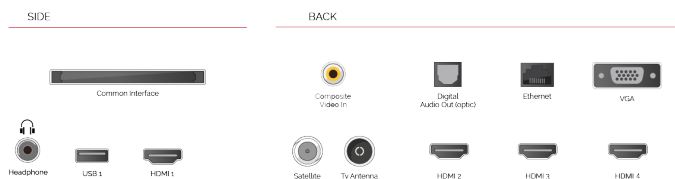

VERBINDUNG

GRÖÖE