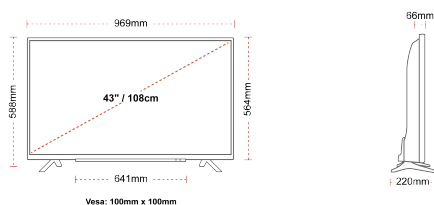

## GRÖßE

## ANZEIGE

Größe (cm & Zoll)	43" / 108cm
Paneltyp	Direct Back Light (DLED)
Auflösung	Ultra HD (3840 x 2160)
Helligkeit	350

## MECHANISCH

Abmessungen mit Verpackung (mm)	1085 x 154 x 710
Abmessungen ohne Verpackung (mm)	969 x 220 x 588
Abmessungen ohne Ständer (mm)	969 x 66 x 564
Bruttogewicht (kg)	11
Eigengewicht (kg)	8
VESA (Wandhalterung) BxH	100mm x 100mm
Schraubengröße	M4