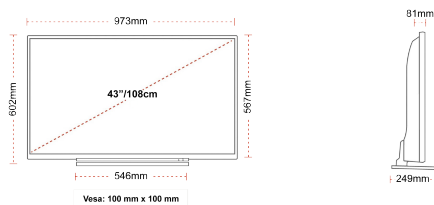

VERBINDUNG

GRÖÖE

ANZEIGE

Größe (cm & Zoll)	43" / 108cm
Paneltyp	Direct Back Light (DLED)
Auflösung	FHD (1920 x 1080)
Helligkeit	300

TON

Dolby Audio™	Ja
Audio-Ausgangsleistung (RMS)	2x8W
Lautsprechertyp	Down Firing
Interner Subwoofer	Nein
Sound-Modusarten	Musik, Film, Sprache, Klassik, Flat, Benutzer
DTS	Nein
Equalizer	5 band
Onkyo	Nein

MECHANISCH

Abmessungen mit Verpackung (mm)	1085 x 154 x 710
Abmessungen ohne Verpackung (mm)	973 x 249 x 599
Abmessungen ohne Ständer (mm)	973 x 81 x 567
Bruttogewicht (kg)	14
Eigengewicht (kg)	10
VESA (Wandhalterung) BxH	100mm x 100mm
Schraubengröße	M4