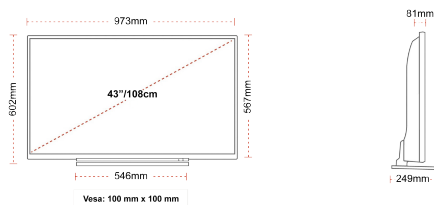

VERBINDUNG

GRÖÖE

ANZEIGE

Größe (cm & Zoll)	43" / 108cm
Paneltyp	Direct Back Light (DLED)
Auflösung	FHD (1920 x 1080)
Helligkeit	300

TON

Dolby Audio™	Ja
Audio-Ausgangsleistung (RMS)	2x8W
Lautsprechertyp	Down Firing
Interner Subwoofer	Nein
Sound-Modusarten	Musik, Film, Sprache, Klassik, Flat, Benutzer
DTS	Nein
Equalizer	5 band
Onkyo	Nein

MECHANISCH

Abmessungen mit Verpackung (mm)	1085 x 154 x 725
Abmessungen ohne Verpackung (mm)	973 x 249 x 599
Abmessungen ohne Ständer (mm)	973 x 81 x 567
Bruttogewicht (kg)	14
Eigengewicht (kg)	10
VESA (Wandhalterung) BxH	100mm x 100mm
Schraubengröße	M4