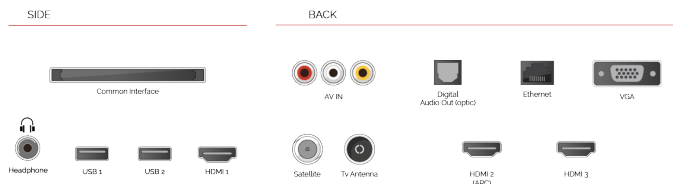

NETFLIX

Entdecken Sie die Netflix®-Taste auf Ihrer Fernbedienung, um schnell von einem Abenteuer zum nächsten zu springen.

E

42kWh/1000

E

HÖHEPUNKTE

- ⊕ Android TV
- ⊕ Google Assistant
- ⊕ Chromecast Built in
- ⊕ Google Play Store
- ⊕ 3x HDMI, 2x USB
- ⊕ Internal WLAN & Bluetooth

VERBINDUNG

GRÖÖE

ANZEIGE

Größe (cm & Zoll)	43" / 108cm
Paneltyp	Direct Back Light (DLED)
Auflösung	FHD (1920 x 1080)
Helligkeit	300

TON

Dolby Audio™	Ja
Audio-Ausgangsleistung (RMS)	2x8W
Lautsprechertyp	Down Firing
Interner Subwoofer	Nein
Sound-Modusarten	Musik, Film, Sprache, Klassik, Flat, Benutzer
DTS	Nein
Equalizer	5 band
Onkyo	Nein