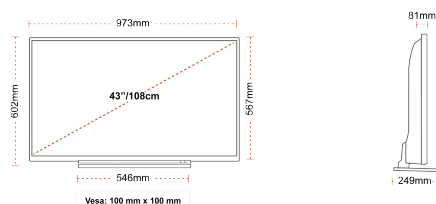

E

HDR
 42kWh/1000

HÖHEPUNKTE

- ⊗ Android TV
- ⊗ Google Assistant
- ⊗ Chromecast Built in
- ⊗ Google Play Store
- ⊗ 3x HDMI, 2x USB
- ⊗ Internal WLAN & Bluetooth

VERBINDUNG

GRÖÖE

ANZEIGE

Größe (cm & Zoll)	43" / 108cm
Paneltyp	Direkte Hintergrundbeleuchtung (DLED)
Auflösung	FHD (1920 x 1080)
Helligkeit	300

MECHANISCH

Abmessungen mit Verpackung (mm)	1085 x 154 x 710
Abmessungen ohne Verpackung (mm)	973 x 249 x 599
Abmessungen ohne Ständer (mm)	973 x 81 x 567
Bruttogewicht (kg)	14
Eigengewicht (kg)	10
VESA (Wandhalterung) BxH	100mm x 100mm
Schraubengröße	M4M4