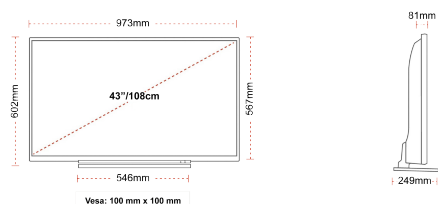

E

HDR
 42kWh/1000

HÖHEPUNKTE

- ⊗ Android TV
- ⊗ Google Assistant
- ⊗ Chromecast Built in
- ⊗ Google Play Store
- ⊗ 3x HDMI, 2x USB
- ⊗ Internal WLAN & Bluetooth

VERBINDUNG

GRÖÖE

ANZEIGE

Größe (cm & Zoll)	43" / 108cm
Paneltyp	Direkte Hintergrundbeleuchtung (DLED)
Auflösung	FHD (1920 x 1080)
Helligkeit	300

MECHANISCH

Abmessungen mit Verpackung (mm)	1085 x 154 x 710
Abmessungen ohne Verpackung (mm)	973 x 249 x 599
Abmessungen ohne Ständer (mm)	973 x 81 x 567
Bruttogewicht (kg)	14
Eigengewicht (kg)	10
VESA (Wandhalterung) BxH	100mm x 100mm
Schraubengröße	M4M4