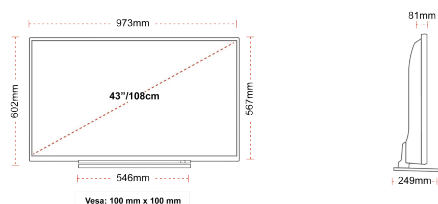

E

HÖHEPUNKTE

- ⊞ Android TV
- ⊞ Google Assistant
- ⊞ Chromecast Built in
- ⊞ Google Play Store
- ⊞ 3x HDMI, 2x USB
- ⊞ Internal WLAN & Bluetooth

VERBINDUNG

GRÖÖE

ANZEIGE

Größe (cm & Zoll)	43" / 108cm
Paneltyp	Direkte Hintergrundbeleuchtung (DLED)
Auflösung	FHD (1920 x 1080)
Helligkeit	300

MECHANISCH

Abmessungen mit Verpackung (mm)	1085 x 154 x 710
Abmessungen ohne Verpackung (mm)	973 x 249 x 599
Abmessungen ohne Ständer (mm)	973 x 81 x 567
Bruttogewicht (kg)	14
Eigengewicht (kg)	10
VESA (Wandhalterung) BxH	100mm x 100mm
Schraubengröße	M4M4