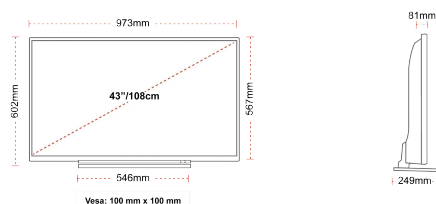

E

HÖHEPUNKTE

- ⊗ Android TV
- ⊗ Google Assistant
- ⊗ Chromecast Built in
- ⊗ Google Play Store
- ⊗ 3x HDMI, 2x USB
- ⊗ Internal WLAN & Bluetooth

VERBINDUNG

GRÖÖE

ANZEIGE

Größe (cm & Zoll)	43" / 108cm
Paneltyp	Direkte Hintergrundbeleuchtung (DLED)
Auflösung	FHD (1920 x 1080)
Helligkeit	300

MECHANISCH

Abmessungen mit Verpackung (mm)	1085 x 154 x 710
Abmessungen ohne Verpackung (mm)	973 x 249 x 599
Abmessungen ohne Ständer (mm)	973 x 81 x 567
Bruttogewicht (kg)	14
Eigengewicht (kg)	10
VESA (Wandhalterung) BxH	100mm x 100mm
Schraubengröße	M4M4