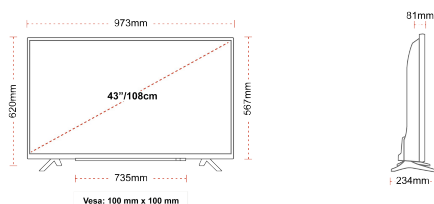

ANZEIGE

Größe (cm & Zoll)	43" / 108cm
Paneltyp	Direkte Hintergrundbeleuchtung (DLED)
Auflösung	FHD (1920 x 1080)
Helligkeit	300

TON

Dolby Audio™	Ja
Audio-Ausgangsleistung (RMS)	2x8W
Lautsprechertyp	Abfeuern
Interner Subwoofer	Nein
Sound-Modusarten	Musik, Film, Sprache, Klassik, Flat, Benutzer
DTS	Nein
Equalizer	5 band
Onkyo	Nein

ZUBEHÖR

Fernbedienung	Ja
Fernbedienung Batterie	Ja
Schnellstart Anleitung	Ja
Mini-Fernbedienung	Nein
RC Bluetooth-Unterstützung	Ja

VIDEO

Wide Color Gamut	Nein
HDR	Ja
Dolby Vision HDR	Nein
TRU Flow	Nein
TRU Resolution	Nein
TRU Micro Dimming	Nein

TUNER / TV-ÜBERTRAGUNG

HEVC-Dekodierer (H.265)	Ja
Tunertyp	HD DVB-T2/C/S2
UHD über Satellit	Nein
Dualer Tuner	Nein
EPG (Elektronischer Programmführer)	Ja
Automatische Suche	Ja
Programmspeicherkapazität (Analog)	200
Programmspeicherkapazität (Digital S/S2)	10000
Programmspeicherkapazität (Digital T/T2/C)	1000+1000

ANSCHLÜSSE

CI+	Ja
HDMI™	3 HDMI
USB	2 USB
Komponente (YPbPr) in	über VGA
Kompositvideo/Audio in	Ja
Scart	Nein
Ethernet	Ja
Kopfhörer ausgehend	Ja
Antenneneingang	Ja
VGA (PC in - D-Sub15)	Ja

SMART-TV-FUNKTIONEN

HBBTV ver 2.0.2	Ja
Audio-Video Sharing (AVS)	Nein
Smart Portal	Nein
Toshiba TV Smart Center	Ja
Webbrowser	Nein
Netflix	Ja
YouTube™	Ja
Bluetooth	Ja
Bildschirm spiegeln (Miracast)	Nein
Prime Video	Ja
Google Assistant	Google Assistant
Amazon Alexa	Nein

MECHANISCH

Abmessungen mit Verpackung (mm)	1085 x 154 x 710
Abmessungen ohne Verpackung (mm)	973 x 234 x 620
Abmessungen ohne Ständer (mm)	973 x 81 x 567
Bruttogewicht (kg)	11
Eigengewicht (kg)	8
VESA (Wandhalterung) BxH	100mm x 100mm
Schraubengröße	M4M4

LEISTUNGS-AUFNAHME / ENERGIE

Energieverbrauch im Standby (Durchschnitt)	<0.5W
Betriebsspannung - Frequenz	220-240V AC
12V TV (Mobile TV)	Nein