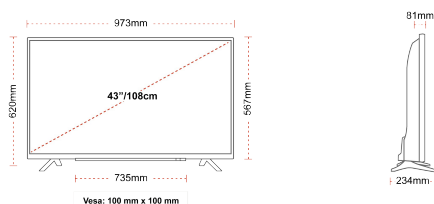

E

42kWh/1000

HÖHEPUNKTE

- ⊗ Android TV
- ⊗ Google Assistant
- ⊗ Chromecast Built in
- ⊗ Google Play Store
- ⊗ 3x HDMI, 2x USB
- ⊗ Internal WLAN & Bluetooth

VERBINDUNG

GRÖÖE

ANZEIGE

Größe (cm & Zoll)	43" / 108cm
Paneltyp	Direkte Hintergrundbeleuchtung (DLED)
Auflösung	FHD (1920 x 1080)
Helligkeit	300

MECHANISCH

Abmessungen mit Verpackung (mm)	1085 x 154 x 710
Abmessungen ohne Verpackung (mm)	973 x 234 x 620
Abmessungen ohne Ständer (mm)	973 x 81 x 567
Bruttogewicht (kg)	11
Eigengewicht (kg)	8
VESA (Wandhalterung) BxH	100mm x 100mm
Schraubengröße	M4M4