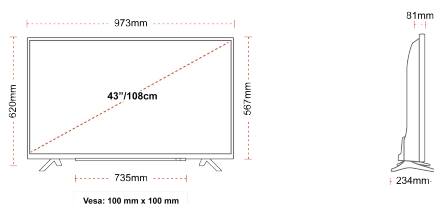

## ANZEIGE

Größe (cm & Zoll)	43" / 108cm
Paneltyp	Direkte Hintergrundbeleuchtung (DLED)
Auflösung	FHD (1920 x 1080)
Helligkeit	300

## MECHANISCH

Abmessungen mit Verpackung (mm)	1085 x 154 x 710
Abmessungen ohne Verpackung (mm)	973 x 234 x 620
Abmessungen ohne Ständer (mm)	973 x 81 x 567
Bruttogewicht (kg)	11
Eigengewicht (kg)	8
VESA (Wandhalterung) BxH	100mm x 100mm
Schraubengröße	M4M4