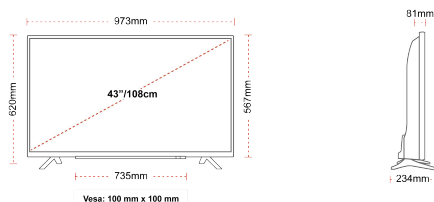

ANZEIGE

Größe (cm & Zoll)	43" / 108cm
Paneltyp	Direkte Hintergrundbeleuchtung (DLED)
Auflösung	FHD (1920 x 1080)
Helligkeit	300

TON

Dolby Audio™	Ja
Audio-Ausgangsleistung (RMS)	2x8W
Lautsprechertyp	Abfeuern
Interner Subwoofer	Nein
Sound-Modusarten	Musik, Film, Sprache, Klassik, Flat, Benutzer
DTS	Nein
Equalizer	5 band
Onkyo	Nein

ZUBEHÖR

Fernbedienung	Ja
Fernbedienung Batterie	Ja
Schnellstart Anleitung	Ja
Mini-Fernbedienung	Nein

VIDEO

Wide Color Gamut	Nein
HDR	Ja
Dolby Vision HDR	Nein
TRU Flow	Nein
TRU Resolution	Nein
TRU Micro Dimming	Nein

TUNER / TV-ÜBERTRAGUNG

HEVC-Dekodierer (H.265)	Ja
Tunertyp	HD DVB-T2/C/S2
UHD über Satellit	Nein
Dualer Tuner	Nein
EPG (Elektronischer Programmführer)	Ja
Automatische Suche	Ja
Programmspeicherkapazität (Analog)	200
Programmspeicherkapazität (Digital S/S2)	10000
Programmspeicherkapazität (Digital T/T2/C)	1000+1000

ANSCHLÜSSE

CI+	Ja
HDMI™	3 HDMI
USB	2 USB
Komponente (YPbPr) in	über VGA
Kompositvideo/Audio in	Ja
Scart	Nein
Ethernet	Ja
Kopfhörer ausgehend	Ja
Antenneneingang	Ja
VGA (PC in - D-Sub15)	Ja

SMART-TV-FUNKTIONEN

HBBTV ver 2.0.2	Ja
Audio-Video Sharing (AVS)	Nein
Smart Portal	Nein
Toshiba TV Smart Center	Ja
Webbrowser	Nein
Netflix	Ja
YouTube™	Ja
Bluetooth	Ja
Bildschirm spiegeln (Miracast)	Nein
Prime Video	Ja
Google Assistant	Google Assistant
Amazon Alexa	Nein

MECHANISCH

Abmessungen mit Verpackung (mm)	1085 x 154 x 710
Abmessungen ohne Verpackung (mm)	973 x 234 x 620
Abmessungen ohne Ständer (mm)	973 x 81 x 567
Bruttogewicht (kg)	11
Eigengewicht (kg)	8
VESA (Wandhalterung) BxH	100mm x 100mm
Schraubengröße	M4

LEISTUNGS-AUFNAHME / ENERGIE

Energieverbrauch im Standby (Durchschnitt)	<0.5W
Betriebsspannung – Frequenz	220-240V AC
12V TV (Mobile TV)	Nein