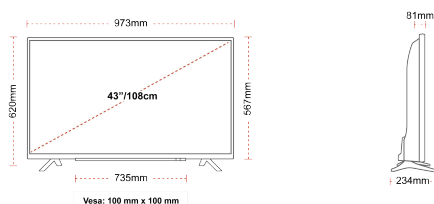

ANZEIGE

Größe (cm & Zoll)	43" / 108cm
Paneltyp	Direkte Hintergrundbeleuchtung (DLED)
Auflösung	FHD (1920 x 1080)
Helligkeit	300

TON

Dolby Audio™	Ja
Audio-Ausgangsleistung (RMS)	2x8W
Lautsprechertyp	Abfeuern
Interner Subwoofer	Nein
Sound-Modusarten	Musik, Film, Sprache, Klassik, Flat, Benutzer
DTS	Nein
Equalizer	5 band
Onkyo	Nein

ZUBEHÖR

Fernbedienung	Ja
Fernbedienung Batterie	Ja
Schnellstart Anleitung	Ja
Mini-Fernbedienung	Nein

VIDEO

Wide Color Gamut	Nein
HDR	Ja
Dolby Vision HDR	Nein
TRU Flow	Nein
TRU Resolution	Nein
TRU Micro Dimming	Nein

TUNER / TV-ÜBERTRAGUNG

HEVC-Dekodierer (H.265)	Ja
Tunertyp	HD DVB-T2/C/S2
UHD über Satellit	Nein
Dualer Tuner	Nein
EPG (Elektronischer Programmführer)	Ja
Automatische Suche	Ja
Programmspeicherkapazität (Analog)	200
Programmspeicherkapazität (Digital S/S2)	10000
Programmspeicherkapazität (Digital T/T2/C)	1000+1000

ANSCHLÜSSE

CI+	Ja
HDMI™	3 HDMI
USB	2 USB
Komponente (YPbPr) in	über VGA
Kompositvideo/Audio in	Ja
Scart	Nein
Ethernet	Ja
Kopfhörer ausgehend	Ja
Antenneneingang	Ja
VGA (PC in - D-Sub15)	Ja

SMART-TV-FUNKTIONEN

HBBTV ver 2.0.2	Ja
Audio-Video Sharing (AVS)	Nein
Smart Portal	Nein
Toshiba TV Smart Center	Ja
Webbrowser	Nein
Netflix	Ja
YouTube™	Ja
Bluetooth	Ja
Bildschirmspiegelung (Miracast)	Nein
Prime Video	Ja
Google Assistant	Google Assistant
Amazon Alexa	Nein

MECHANISCH

Abmessungen mit Verpackung (mm)	1085 x 154 x 710
Abmessungen ohne Verpackung (mm)	973 x 234 x 620
Abmessungen ohne Ständer (mm)	973 x 81 x 567
Bruttogewicht (kg)	11
Eigengewicht (kg)	8
VESA (Wandhalterung) BxH	100mm x 100mm
Schraubengröße	M4

LEISTUNGS-AUFNAHME / ENERGIE

Energieverbrauch im Standby (Durchschnitt)	<0.5W
Betriebsspannung – Frequenz	220-240V AC
12V TV (Mobile TV)	Nein