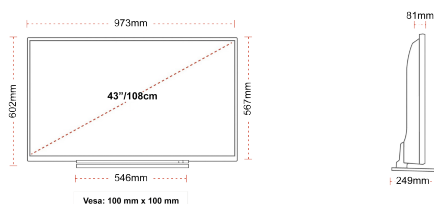

G

54kWh/1000

G

HDR
 88kWh/1000

HÖHEPUNKTE

- ⊗ 4K HDR UHD
- ⊗ TRU Picture Engine
- ⊗ 4x HDMI, 2x USB
- ⊗ Dolby Vision HDR
- ⊗ Sound by Onkyo
- ⊗ Internal WLAN & Bluetooth

VERBINDUNG

GRÖÖE

ANZEIGE

Größe (cm & Zoll)	43" / 108cm
Paneltyp	DLED
Auflösung	Ultra HD (3840 x 2160)
Helligkeit	350

TON

Dolby Audio™	Ja
Audio-Ausgangsleistung (RMS)	2x10W
Lautsprechertyp	Down Firing
Interner Subwoofer	Nein
Sound-Modusarten	Musik, Film, Sprache, Klassik, Flat, Benutzer
DTS	DTS HD + DTS TruSurround
Equalizer	5 band
Onkyo	Ja

MECHANISCH

Abmessungen mit Verpackung (mm)	1085 x 154 x 710
Abmessungen ohne Verpackung (mm)	973 x 249 x 599
Abmessungen ohne Ständer (mm)	973 x 81 x 567
Bruttogewicht (kg)	14
Eigengewicht (kg)	10
VESA (Wandhalterung) BxH	100mm x 100mm
Schraubengröße	M4