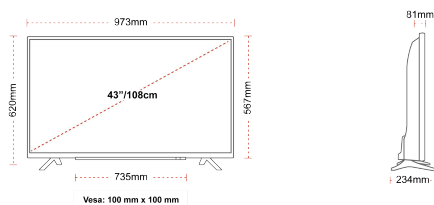

HÖHEPUNKTE

- ▷ Android TV
- ▷ Google Assistant
- ▷ Chromecast Built in
- ▷ 4K UHD HDR
- ▷ Dolby Vision HDR
- ▷ Google Play Store

GRÖßE

ANZEIGE

Größe (cm & Zoll)	43" / 108cm
Paneltyp	DLED
Auflösung	Ultra HD (3840 x 2160)
Helligkeit	350

MECHANISCH

Abmessungen mit Verpackung (mm)	1085 x 154 x 710
Abmessungen ohne Verpackung (mm)	973 x 234 x 620
Abmessungen ohne Ständer (mm)	973 x 81 x 567
Bruttogewicht (kg)	11
Eigengewicht (kg)	8
VESA (Wandhalterung) BxH	100mm x 100mm