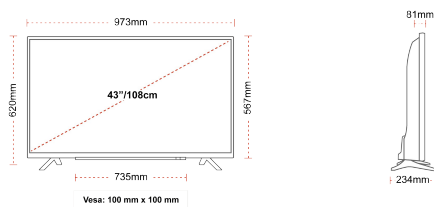

HÖHEPUNKTE

- ▷ Android TV
- ▷ Google Assistant
- ▷ Chromecast Built in
- ▷ 4K UHD HDR
- ▷ Dolby Vision HDR
- ▷ Google Play Store

GRÖßE

ANZEIGE

Größe (cm & Zoll)	43" / 108cm
Paneltyp	DLED
Auflösung	Ultra HD (3840 x 2160)
Helligkeit	350

MECHANISCH

Abmessungen mit Verpackung (mm)	1085 x 154 x 710
Abmessungen ohne Verpackung (mm)	973 x 234 x 620
Abmessungen ohne Ständer (mm)	973 x 81 x 567
Bruttogewicht (kg)	11
Eigengewicht (kg)	8
VESA (Wandhalterung) BxH	100mm x 100mm