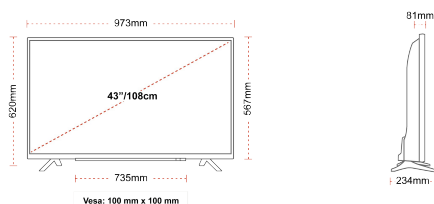

G

54kWh/1000

G

HDR
 88kWh/1000

HÖHEPUNKTE

- ⊕ 4K HDR UHD
- ⊕ TRU Picture Engine
- ⊕ Dolby Vision HDR
- ⊕ HDR10 & HLG
- ⊕ Internal WLAN
- ⊕ 2x HDMI, 1x USB

VERBINDUNG

GRÖÖE

ANZEIGE

Größe (cm & Zoll)	43" / 108cm
Paneltyp	DLED
Auflösung	Ultra HD (3840 x 2160)
Helligkeit	350

TON

Dolby Audio™	Ja
Audio-Ausgangsleistung (RMS)	2x10W
Lautsprechertyp	Down Firing
Interner Subwoofer	Nein
Sound-Modusarten	Musik, Film, Sprache, Klassik, Flat, Benutzer
DTS	DTS HD + DTS TruSurround
Equalizer	5 Band
Onkyo	Nein

MECHANISCH

Abmessungen mit Verpackung (mm)	1085 x 154 x 710
Abmessungen ohne Verpackung (mm)	973 x 234 x 620
Abmessungen ohne Ständer (mm)	973 x 81 x 567
Bruttogewicht (kg)	11
Eigengewicht (kg)	7,5
VESA (Wandhalterung) BxH	100mm x 100mm
Schraubengröße	M4