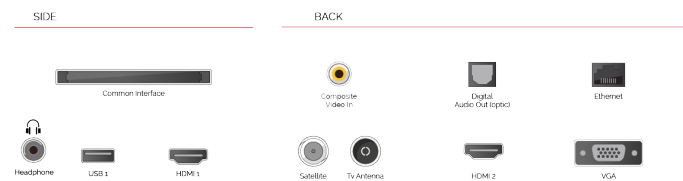

G

54kWh/1000

G

HDR
 88kWh/1000

HÖHEPUNKTE

- ⊕ 4K HDR UHD
- ⊕ TRU Picture Engine
- ⊕ Dolby Vision HDR
- ⊕ HDR10 & HLG
- ⊕ Internal WLAN
- ⊕ 2x HDMI, 1x USB

VERBINDUNG

GRÖÖE

ANZEIGE

Größe (cm & Zoll)	43" / 108cm
Paneltyp	DLED
Auflösung	Ultra HD (3840 x 2160)
Helligkeit	350

TON

Dolby Audio™	Ja
Audio-Ausgangsleistung (RMS)	2x10W
Lautsprechertyp	Down Firing
Interner Subwoofer	Nein
Sound-Modusarten	Musik, Film, Sprache, Klassik, Flat, Benutzer
DTS	DTS HD + DTS TruSurround
Equalizer	5 Band
Onkyo	Nein