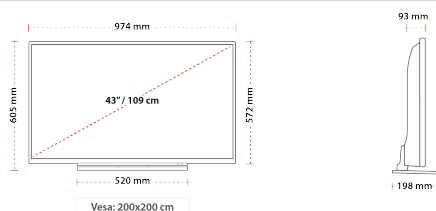

HÖHEPUNKTE

- ⊗ Full HD (High Definition)
- ⊗ 3x HDMI™, 2x USB
- ⊗ Toshiba Smart Portal
- ⊗ Internal WLAN & Bluetooth
- ⊗ USB Recording
- ⊗ Eco Friendly Mode

VERBINDUNG

GRÖÖE

ANZEIGE

Größe (cm & Zoll)	43" / 109cm
Paneltyp	D-LED
Auflösung	FHD (1920 x 1080)
Helligkeit	300