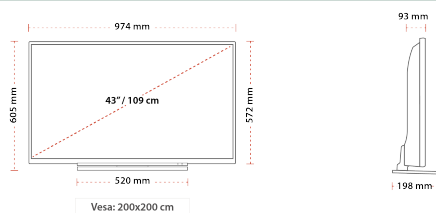

ANZEIGE

Größe (cm & Zoll)	43\"/>

TON

Dolby Audio™	JA
Audio-Ausgangsleistung (RMS)	2x8W
Lautsprechertyp	Downfiring-Lautsprecher
Interner Subwoofer	NEIN
Sound-Modusarten	Music, Film, Rede, Klassik, Flat, Benutzer
DTS	DTSTM HD + DTS™ TruSurround
Equalizer	5 Frequenzen

ZUBEHÖR

Fernbedienung	JA
Fernbedienung Batterie	JA
Schnellstart Anleitung	JA
Mini-Fernbedienung	NEIN

VIDEO

Bildmodi	Dynamisch, Spiele, Sport, Kino, Natur, Benutzer

TUNER / TV-ÜBERTRAGUNG

HEVC-Dekodierer (H.265)	JA
TunerTyp	HD DVB-T2/C/S2
Dualer Tuner	NEIN
EPG (Elektronischer Programmführer)	JA
Automatische Suche	JA
Programmspeicherkapazität (Analog)	200
Programmspeicherkapazität (Digital S/S2)	10000
Programmspeicherkapazität (Digital T/T2/C)	800

ANSCHLÜSSE

CI+	JA
HDMI™	3x HDMI™ 1.4
USB	2x USB2.0
Komponente (YPbPr) in	via VGA
Kompositvideo/Audio in	JA
Scart	NEIN
Ethernet	JA
Kopfhörer ausgehend	JA
Antenneneingang	JA
VGA (PC in - D-Sub15)	JA

SMART-TV-FUNKTIONEN

HBBTV ver 2.0.2	JA
Audio-Video Sharing (AVS)	JA
Smart Portal	JA
Toshiba TV Smart Center	JA
Webbrowser	JA
Netflix	JA
YouTube™	JA
Bluetooth	JA
Bildschirm spiegeln (Miracast)	JA
Amazon Alexa	JA

MECHANISCH

Abmessungen mit Verpackung (mm)	1195 x 178 x 718
Abmessungen ohne Verpackung (mm)	198 x 974 x 605
Abmessungen ohne Ständer (mm)	93 x 974 x 572
Bruttogewicht (kg)	15,5
Eigengewicht (kg)	11,5
VESA (Wandhalterung) BxH	200 x 200

LEISTUNGS-AUFNAHME / ENERGIE

SDR Energy efficiency class	A++
Energieverbrauch im Standby (Durchschnitt)	0,5W
SDR on mode energy consumption (kWh / 1000h)	37W
Betriebsspannung - Frequenz	220-240VAC 50Hz
Leuchtdichte %	72%
12V TV (Mobile TV)	NEIN