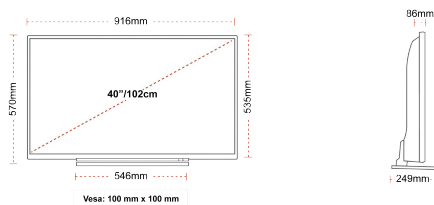

## ANZEIGE

Größe (cm & Zoll)	40" / 102cm
Paneltyp	DLED
Auflösung	Ultra HD (3840 x 2160)
Helligkeit	270

## MECHANISCH

Abmessungen mit Verpackung (mm)	995 x 154 x 662
Abmessungen ohne Verpackung (mm)	916 x 249 x 570
Abmessungen ohne Ständer (mm)	916 x 86 x 535
Bruttogewicht (kg)	12
Eigengewicht (kg)	9
VESA (Wandhalterung) BxH	100mm x 100mm
Schraubengröße	M4