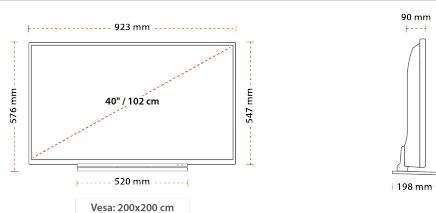

VERBINDUNG

GRÖßE

ANZEIGE

Größe (cm & Zoll)	40" / 102cm
Paneltyp	D-LED
Auflösung	FHD (1920 x 1080)
Helligkeit	300

TON

Dolby Audio™	JA
Audio-Ausgangsleistung (RMS)	2x8W
Lautsprechertyp	Downfiring Speaker
Interner Subwoofer	NEIN
Sound-Modusarten	JA
DTS	DTSTM HD + DTS™ TruSurround
Equalizer	5 Band

Abmessungen mit Verpackung (mm)	995 x 165 x 710
Abmessungen ohne Verpackung (mm)	198 x 923 x 576
Abmessungen ohne Ständer (mm)	90 x 923 x 547
Bruttogewicht (kg)	14
Eigengewicht (kg)	10,5
VESA (Wandhalterung) BxH	200 x 200